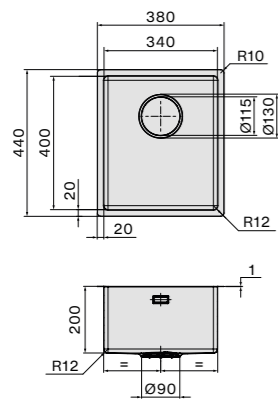

Afmetingen
 Kast 40 cm
 Buitenmaat 380 x 440 mm
 Afmeting bak
 340 x 400 mm
 Diepte bak 200 mm

Accessoires zie pagina 62

Como 18

- Hoogwaardig RVS AISI 304 18/10
- Materiaaldikte 1 mm
- Binnen radius 12 mm
- Geborsteld RVS
- Diepte spoelbak 200 mm
- Inclusief montageklemmen
- Verdekte overloop
- Naadloze Falmeac afvoerplug
- Demping in bakbodem

Afmetingen
 Kast 30 cm
 Buitenmaat 220 x 440 mm
 Afmeting bak
 180 x 400 mm
 Diepte bak 200 mm

Accessoires zie pagina 62

Technische tekening

Code en afwerking

Type installatie
 Code
 COMO34
 Afwerking
 RVS AISI 304