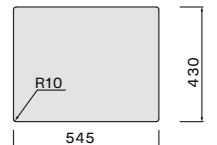

Como 3118

- Hoogwaardig RVS AISI 304 18/10
- Materiaaldikte 1 mm
- Binnen radius 12 mm
- Geborsteld RVS
- Diepte spoelbak 200 mm
- Inclusief montageklemmen
- Verdekte overloop
- Naadloze Falmeac afvoerplug
- Demping in bakbodem

Afmetingen
Kast 60 cm
Buitenmaat 555 x 440 mm
Afmeting bak
310 x 400 mm / 180 x 400 mm
Diepte bak 200 / 170 mm

Accessoires zie pagina 62

Como 1831

- Hoogwaardig RVS AISI 304 18/10
- Materiaaldikte 1 mm
- Binnen radius 12 mm
- Geborsteld RVS
- Diepte spoelbak 200 mm
- Inclusief montageklemmen
- Verdekte overloop
- Naadloze Falmeac afvoerplug
- Demping in bakbodem

Afmetingen
Kast 60 cm
Buitenmaat 555 x 440 mm
Afmeting bak
180 x 400 mm / 310 x 400 mm
Diepte bak 170 / 200 mm

Accessoires zie pagina 62

Technische tekening

Code en afwerking

Type installatie
Code
COMO3118
Afwerking
RVS AISI 304

Vlakkbouw

Inbouwmaat

Type installatie
Code
COMO3118
Afwerking
RVS AISI 304

Opbouw

Voorgestelde combinatie

Pure steel collectie

Trevi collectie

Type installatie
Code
COMO3118
Afwerking
RVS AISI 304

Onderbouw

Technische tekening

Code en afwerking

Type installatie
Code
COMO1831
Afwerking
RVS AISI 304

Vlakkbouw

Inbouwmaat

Type installatie
Code
COMO1831
Afwerking
RVS AISI 304

Opbouw

Voorgestelde combinatie

Pure steel collectie

Trevi collectie

Type installatie
Code
COMO1831
Afwerking
RVS AISI 304

Onderbouw