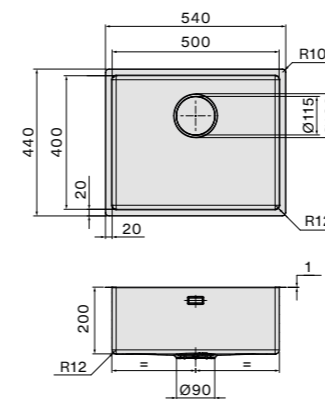

Afmetingen
 Kast 60 cm
 Buitenmaat 540 x 440 mm
 Afmeting bak 500 x 400 mm
 Diepte bak 200 mm

Accessoires zie pagina 62

Technische tekening

Code en afwerking

Type installatie
 Code
 COMO50PVD-G
 Afwerking
 Goud kleurig