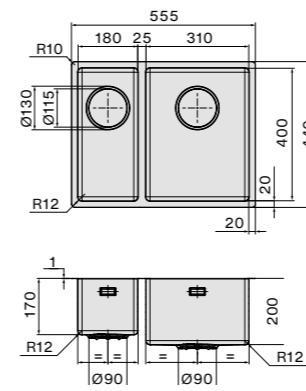

Onderbouw

Technische tekening

Code en afwerking

Type installatie
Code
COMO1831
Afwerking
RVS AISI 304