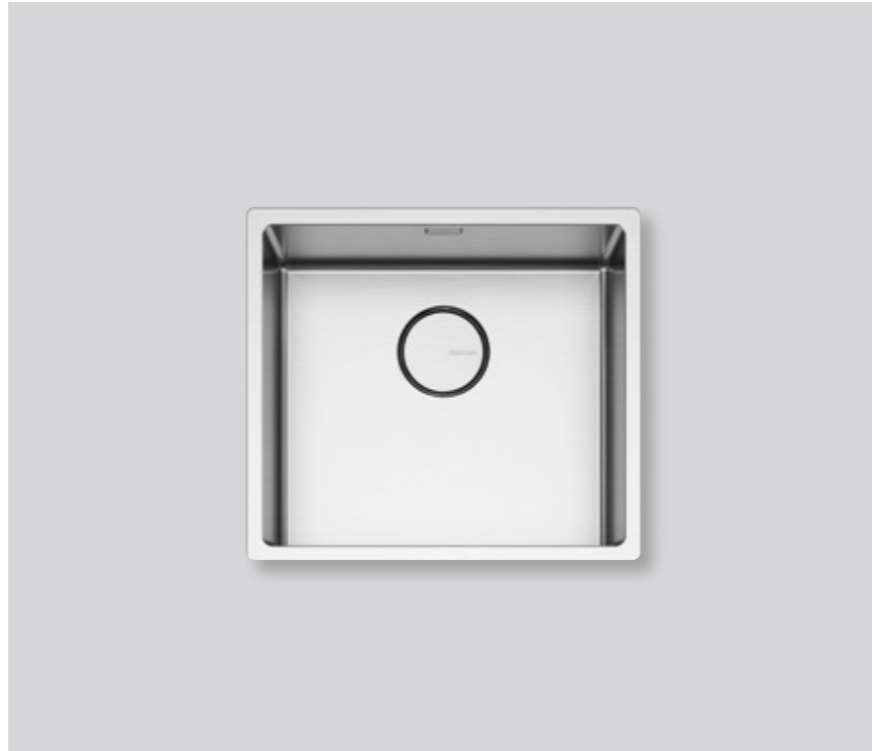

Como 45

- Hoogwaardig RVS AISI 304 18/10
- Materiaaldikte 1 mm
- Binnen radius 12 mm
- Geborsteld RVS
- Diepte spoelbak 200 mm
- Inclusief montageklemmen
- Verdekte overloop
- Naadloze Falmeac afvoerplug
- Demping in bakbodem

Afmetingen
Kast 50 cm
Buitenmaat 490 x 440 mm
Afmeting bak
450 x 400 mm
Diepte bak 200 mm

Accessoires zie pagina 62

Como 40

- Hoogwaardig RVS AISI 304 18/10
- Materiaaldikte 1 mm
- Binnen radius 12 mm
- Geborsteld RVS
- Diepte spoelbak 200 mm
- Inclusief montageklemmen
- Verdekte overloop
- Naadloze Falmeac afvoerplug
- Demping in bakbodem

Afmetingen
Kast 50 cm
Buitenmaat 440 x 440 mm
Afmeting bak
400 x 400 mm
Diepte bak 200 mm

Accessoires zie pagina 62