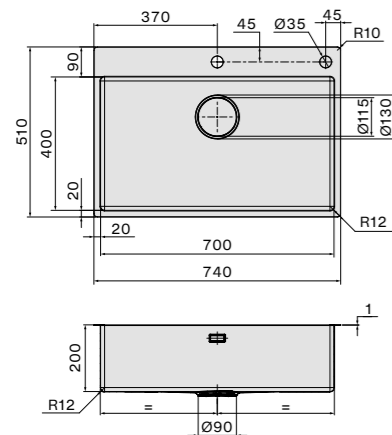

Afmetingen
 Kast 60 cm
 Buitenmaat 555 x 510 mm
 Afmeting bak
 180 x 400 / 310 x 400 mm
 Diepte bak 200 / 170 mm

Accessoires zie pagina 62

Technische tekening

Code en afwerking

Type installatie
 Code
 GARDA3118
 Afwerking
 RVS AISI 304

Afmetingen
 Kast 80 cm
 Buitenmaat 740 x 510 mm
 Afmeting bak
 700 x 400 mm
 Diepte bak 200 mm

Accessoires zie pagina 62

Garda 50

- Hoogwaardig RVS AISI 304 18/10
- Materiaaldikte 1 mm
- Binnen radius 12 mm
- Geborsteld RVS
- Diepte spoelbak 200 mm
- Inclusief montageklemmen
- Verdekte overloop
- Naadloze Falmecc afvoerplug
- Demping in bakbodem
- Drukknop voor korfplug

Afmetingen
 Kast 60 cm
 Buitenmaat 540 x 510 mm
 Afmeting bak
 500 x 400 mm
 Diepte bak 200 mm

Accessoires zie pagina 62

Technische tekening

Code en afwerking

Type installatie
 Code
 GARDA70
 Afwerking
 RVS AISI 304