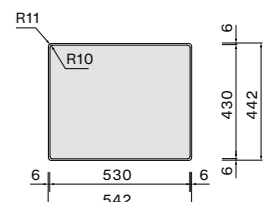

Vlakkbouw

Inbouwmaat