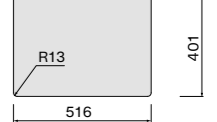

Como 3118

- Hoogwaardig RVS AISI 304 18/10
- Materiaaldikte 1 mm
- Binnen radius 12 mm
- Geborsteld RVS
- Diepte spoelbak 200 mm
- Inclusief montageklemmen
- Verdekte overloop
- Naadloze Falmeac afvoerplug
- Demping in bakbodem

Afmetingen
Kast 60 cm
Buitenmaat 555 x 440 mm
Afmeting bak
310 x 400 mm / 180 x 400 mm
Diepte bak 200 / 170 mm

Accessoires zie pagina 62

Como 1831

- Hoogwaardig RVS AISI 304 18/10
- Materiaaldikte 1 mm
- Binnen radius 12 mm
- Geborsteld RVS
- Diepte spoelbak 200 mm
- Inclusief montageklemmen
- Verdekte overloop
- Naadloze Falmeac afvoerplug
- Demping in bakbodem

Afmetingen
Kast 60 cm
Buitenmaat 555 x 440 mm
Afmeting bak
180 x 400 mm / 310 x 400 mm
Diepte bak 170 / 200 mm

Accessoires zie pagina 62

Technische tekening

Code en afwerking

Type installatie
Code
COMO3118
Afwerking
RVS AISI 304

Vlakkbouw

Inbouwmaat

Type installatie
Code
COMO3118
Afwerking
RVS AISI 304

Opbouw

Voorgestelde combinatie

Pure steel collectie

Trevi collectie

Type installatie
Code
COMO3118
Afwerking
RVS AISI 304

Onderbouw

Technische tekening

Code en afwerking

Type installatie
Code
COMO1831
Afwerking
RVS AISI 304

Vlakkbouw

Inbouwmaat

Type installatie
Code
COMO1831
Afwerking
RVS AISI 304

Opbouw

Voorgestelde combinatie

Pure steel collectie

Trevi collectie

Type installatie
Code
COMO1831
Afwerking
RVS AISI 304

Onderbouw