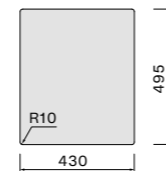

Garda 40

- Hoogwaardig RVS AISI 304 18/10
- Materiaaldikte 1 mm
- Binnen radius 12 mm
- Geborsteld RVS
- Diepte spoelbak 200 mm
- Inclusief montageklemmen
- Verdekte overloop
- Naadloze Falmeac afvoerplug
- Damping in bakbodem
- Drukknop voor korfplug

Afmetingen
Kast 50 cm
Buitenmaat 440 x 510 mm
Afmeting bak
400 x 400 mm
Diepte bak 200 mm

Accessoires zie pagina 62

Garda 34

- Hoogwaardig RVS AISI 304 18/10
- Materiaaldikte 1 mm
- Binnen radius 12 mm
- Geborsteld RVS
- Diepte spoelbak 200 mm
- Inclusief montageklemmen
- Verdekte overloop
- Naadloze Falmeac afvoerplug
- Damping in bakbodem
- Drukknop voor korfplug

Afmetingen
Kast 60 cm
Buitenmaat 380 x 510 mm
Afmeting bak
340 x 400 mm
Diepte bak 200 mm

Accessoires zie pagina 62

Technische tekening

Code en afwerking

Type installatie
Code
GARDA40
Afwerking
RVS AISI 304

Vlakkbouw

Inbouwmaat

Type installatie
Code
GARDA40
Afwerking
RVS AISI 304

Opbouw

Voorgestelde combinatie

Pure steel
collectie

Trevi
collectie

Technische tekening

Code en afwerking

Type installatie
Code
GARDA34
Afwerking
RVS AISI 304

Vlakkbouw

Inbouwmaat

Type installatie
Code
GARDA34
Afwerking
RVS AISI 304

Opbouw

Voorgestelde combinatie

Pure steel
collectie

Trevi
collectie