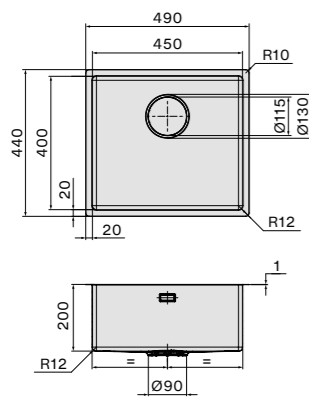

Afmetingen
 Kast 50 cm
 Buitenmaat 490 x 440 mm
 Afmeting bak
 450 x 400 mm
 Diepte bak 200 mm

Accessoires zie pagina 62

Como 40

- Hoogwaardig RVS AISI 304 18/10
- Materiaaldikte 1 mm
- Binnen radius 12 mm
- Geborsteld RVS
- Diepte spoelbak 200 mm
- Inclusief montageklemmen
- Verdekte overloop
- Naadloze Falmeac afvoerplug
- Demping in bakbodem

Afmetingen
 Kast 50 cm
 Buitenmaat 440 x 440 mm
 Afmeting bak
 400 x 400 mm
 Diepte bak 200 mm

Accessoires zie pagina 62

Technische tekening

Code en afwerking

Type installatie
 Code
 COMO45
 Afwerking
 RVS AISI 304