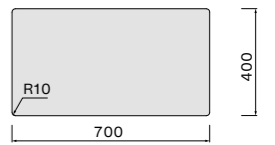

Iseo 70 Zwart

- Ceramix materiaal
- 6 mm dikke rand
- Diepte spoelbak 200 mm
- Inclusief montage klemmen
- Verdekte overloop
- Verdekte afvoerplug

Afmetingen
Kast 80 cm
Buitenmaat 756 x 456 mm
Afmeting bak
700 x 400 mm
Diepte bak 200 mm

Accessoires zie pagina 62

Iseo 70 Wit

- Ceramix materiaal
- 6 mm dikke rand
- Diepte spoelbak 200 mm
- Inclusief montage klemmen
- Verdekte overloop
- Verdekte afvoerplug

Afmetingen
Kast 80 cm
Buitenmaat 756 x 456 mm
Afmeting bak
700 x 400 mm
Diepte bak 200 mm

Accessoires zie pagina 62

Technische tekening

Code en afwerking

Type installatie
Code
ISEO70BL
Afwerking
Ceramix materiaal

Opbouw

Inbouwmaat

Type installatie
Code
ISEO70BL
Afwerking
Ceramix materiaal

Onderbouw

Voorgestelde combinatie

Technische tekening

Code en afwerking

Type installatie
Code
ISEO70W
Afwerking
Ceramix materiaal

Opbouw

Type installatie
Code
ISEO70W
Afwerking
Ceramix materiaal

Onderbouw

Voorgestelde combinatie