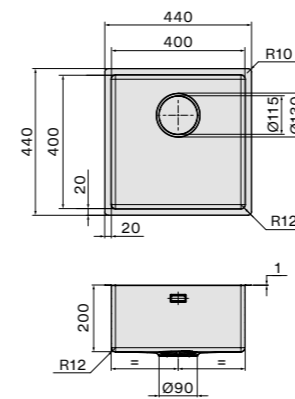

Onderbouw

Technische tekening

Code en afwerking

Type installatie
Code
COMO40
Afwerking
RVS AISI 304