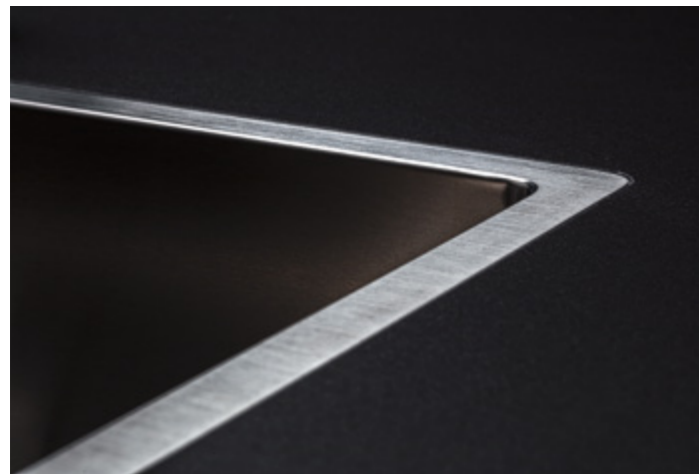

Details die het verschil maken

Perfectie in constructie.

De spoelbakken uit de Falmecc Waterline collectie zijn vervaardigd uit hoogwaardig AISI 304 rvs, een materiaal dat stootvast, duurzaam en gemakkelijk te reinigen is. Dankzij het nauwkeurige lasproces zijn de binnenwanden van de spoelbakken perfect recht en de bodem is zodanig ontworpen dat het water tot de laatste druppel wegloupt.

Het resultaat is een perfect functionerende spoelbak die in lijn is met de modernste designtrends. Het staal, dat over de gehele oppervlakte van de spoelbak exact 1 mm dik is, zorgt voor absolute stevigheid en schok absorbering.

Het vakmanschap en de duurzame kwaliteit zijn in één oogopslag te zien.

Falmecc Afvoersysteem.

Het speciale Falmecc afvoersysteem bestaat uit een ronde stalen dekplaat die op gelijke hoogte ligt met de spoelbakbodem, waardoor het water perfect kan wegloupen en de spoelbak gemakkelijk kan worden gereinigd. Deze ontwerplossing zorgt ook op de bodem van de spoelbak voor een naadloze visuele continuïteit en materiaaluniformiteit.

De functionele zaken zijn verborgen in een absolute geometrische balans.

Geïntegreerde overloop.

De overloop is bedekt met een rechthoekige stalen afdekplaat die gelijk ligt aan in bakwand, waardoor deze vrijwel onzichtbaar is.