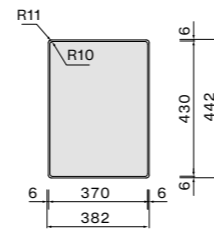

Vlakkbouw

Inbouwmaat