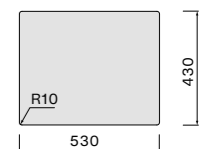

Como 70

- Hoogwaardig RVS AISI 304 18/10
- Materiaaldikte 1 mm
- Binnen radius 12 mm
- Geborsteld RVS
- Diepte spoelbak 200 mm
- Inclusief montageklemmen
- Verdekte overloop
- Naadloze Falmeac afvoerplug
- Demping in bakbodem

Afmetingen
Kast 80 cm
Buitenmaat 740 x 440 mm
Afmeting bak
700 x 400 mm
Diepte bak 200 mm

Accessoires zie pagina 62

Como 50

- Hoogwaardig RVS AISI 304 18/10
- Materiaaldikte 1 mm
- Binnen radius 12 mm
- Geborsteld RVS
- Diepte spoelbak 200 mm
- Inclusief montageklemmen
- Verdekte overloop
- Naadloze Falmeac afvoerplug
- Demping in bakbodem

Afmetingen
Kast 60 cm
Buitenmaat 540 x 440 mm
Afmeting bak
500 x 400 mm
Diepte bak 200 mm

Accessoires zie pagina 62

Technische tekening

Code en afwerking

Type installatie
Code
COMO70
Afwerking
RVS AISI 304

Vlakkbouw

Inbouwmaat

Type installatie
Code
COMO70
Afwerking
RVS AISI 304

Opbouw

Voorgestelde combinatie

Pure steel collectie

Trevi collectie

Type installatie
Code
COMO70
Afwerking
RVS AISI 304

Onderbouw

Technische tekening

Code en afwerking

Type installatie
Code
COMO50
Afwerking
RVS AISI 304

Vlakkbouw

Inbouwmaat

Type installatie
Code
COMO50
Afwerking
RVS AISI 304

Opbouw

Voorgestelde combinatie

Pure steel collectie

Trevi collectie

Type installatie
Code
COMO50
Afwerking
RVS AISI 304

Onderbouw