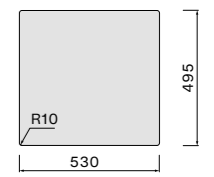

Garda 70

- Hoogwaardig RVS AISI 304 18/10
- Materiaaldikte 1 mm
- Binnen radius 12 mm
- Geborsteld RVS
- Diepte spoelbak 200 mm
- Inclusief montageklemmen
- Verdekte overloop
- Naadloze Falmecc afvoerplug
- Demping in bakbodem
- Drukknop voor korfplug

Afmetingen
Kast 80 cm
Buitenmaat 740 x 510 mm
Afmeting bak
700 x 400 mm
Diepte bak 200 mm

Accessoires zie pagina 62

Garda 50

- Hoogwaardig RVS AISI 304 18/10
- Materiaaldikte 1 mm
- Binnen radius 12 mm
- Geborsteld RVS
- Diepte spoelbak 200 mm
- Inclusief montageklemmen
- Verdekte overloop
- Naadloze Falmecc afvoerplug
- Demping in bakbodem
- Drukknop voor korfplug

Afmetingen
Kast 60 cm
Buitenmaat 540 x 510 mm
Afmeting bak
500 x 400 mm
Diepte bak 200 mm

Accessoires zie pagina 62

Technische tekening

Code en afwerking

Type installatie
Code
GARDA70
Afwerking
RVS AISI 304

Vlakkbouw

Inbouwmaat

Type installatie
Code
GARDA70
Afwerking
RVS AISI 304

Opbouw

Voorgestelde combinatie

Pure steel
collectie

Trevi
collectie

Technische tekening

Code en afwerking

Type installatie
Code
GARDA50
Afwerking
RVS AISI 304

Vlakkbouw

Inbouwmaat

Type installatie
Code
GARDA50
Afwerking
RVS AISI 304

Opbouw

Voorgestelde combinatie

Pure steel
collectie

Trevi
collectie