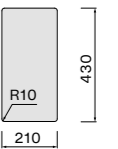

Como 34

- Hoogwaardig RVS AISI 304 18/10
- Materiaaldikte 1 mm
- Binnen radius 12 mm
- Geborsteld RVS
- Diepte spoelbak 200 mm
- Inclusief montageklemmen
- Verdekte overloop
- Naadloze Falmeac afvoerplug
- Demping in bakbodem

Afmetingen
Kast 40 cm
Buitenmaat 380 x 440 mm
Afmeting bak
340 x 400 mm
Diepte bak 200 mm

Accessoires zie pagina 62

Como 18

- Hoogwaardig RVS AISI 304 18/10
- Materiaaldikte 1 mm
- Binnen radius 12 mm
- Geborsteld RVS
- Diepte spoelbak 200 mm
- Inclusief montageklemmen
- Verdekte overloop
- Naadloze Falmeac afvoerplug
- Demping in bakbodem

Afmetingen
Kast 30 cm
Buitenmaat 220 x 440 mm
Afmeting bak
180 x 400 mm
Diepte bak 200 mm

Accessoires zie pagina 62

Technische tekening

Code en afwerking

Type installatie
Code
COMO34
Afwerking
RVS AISI 304

Vlakkbouw

Inbouwmaat

Type installatie
Code
COMO34
Afwerking
RVS AISI 304

Opbouw

Voorgestelde combinatie

Pure steel
collectie

Trevi
collectie

Type installatie
Code
COMO34
Afwerking
RVS AISI 304

Onderbouw

Technische tekening

Code en afwerking

Type installatie
Code
COMO18
Afwerking
RVS AISI 304

Vlakkbouw

Inbouwmaat

Type installatie
Code
COMO18
Afwerking
RVS AISI 304

Opbouw

Voorgestelde combinatie

Pure steel
collectie

Trevi
collectie

Type installatie
Code
COMO18
Afwerking
RVS AISI 304

Onderbouw