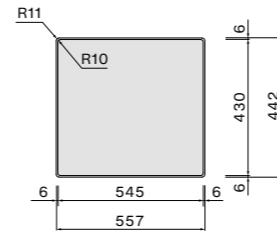

Vlakkbouw

Inbouwmaat