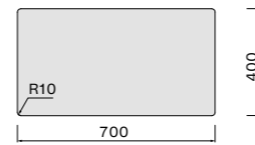

Iseo 70 Zwart

- Ceramix materiaal
- 6 mm dikke rand
- Diepte spoelbak 200 mm
- Inclusief montage klemmen
- Verdekte overloop
- Verdekte afvoerplug

Afmetingen
Kast 80 cm
Buitenmaat 756 x 456 mm
Afmeting bak
700 x 400 mm
Diepte bak 200 mm

Accessoires zie pagina 62

Iseo 70 Wit

- Ceramix materiaal
- 6 mm dikke rand
- Diepte spoelbak 200 mm
- Inclusief montage klemmen
- Verdekte overloop
- Verdekte afvoerplug

Afmetingen
Kast 80 cm
Buitenmaat 756 x 456 mm
Afmeting bak
700 x 400 mm
Diepte bak 200 mm

Accessoires zie pagina 62

Technische tekening

Code en afwerking

Type installatie
Code
ISEO70BL
Afwerking
Ceramix materiaal

Opbouw

Inbouwmaat

Type installatie
Code
ISEO70BL
Afwerking
Ceramix materiaal

Onderbouw

Voorgestelde combinatie

Technische tekening

Code en afwerking

Type installatie
Code
ISEO70W
Afwerking
Ceramix materiaal

Opbouw

Type installatie
Code
ISEO70W
Afwerking
Ceramix materiaal

Onderbouw

Voorgestelde combinatie