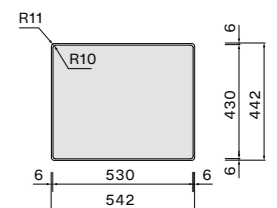

Vlakkbouw

Inbouwmaat