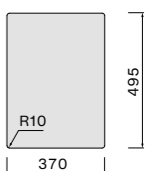

Garda 40

- Hoogwaardig RVS AISI 304 18/10
- Materiaaldikte 1 mm
- Binnen radius 12 mm
- Geborsteld RVS
- Diepte spoelbak 200 mm
- Inclusief montageklemmen
- Verdekte overloop
- Naadloze Falmeac afvoerplug
- Damping in bakbodem
- Drukknop voor korfplug

Afmetingen
Kast 50 cm
Buitenmaat 440 x 510 mm
Afmeting bak
400 x 400 mm
Diepte bak 200 mm

Accessoires zie pagina 62

Garda 34

- Hoogwaardig RVS AISI 304 18/10
- Materiaaldikte 1 mm
- Binnen radius 12 mm
- Geborsteld RVS
- Diepte spoelbak 200 mm
- Inclusief montageklemmen
- Verdekte overloop
- Naadloze Falmeac afvoerplug
- Damping in bakbodem
- Drukknop voor korfplug

Afmetingen
Kast 60 cm
Buitenmaat 380 x 510 mm
Afmeting bak
340 x 400 mm
Diepte bak 200 mm

Accessoires zie pagina 62

Technische tekening

Code en afwerking

Type installatie
Code
GARDA40
Afwerking
RVS AISI 304

Vlakkbouw

Inbouwmaat

Type installatie
Code
GARDA40
Afwerking
RVS AISI 304

Opbouw

Voorgestelde combinatie

Pure steel
collectie

Trevi
collectie

Technische tekening

Code en afwerking

Type installatie
Code
GARDA34
Afwerking
RVS AISI 304

Vlakkbouw

Inbouwmaat

Type installatie
Code
GARDA34
Afwerking
RVS AISI 304

Opbouw

Voorgestelde combinatie

Pure steel
collectie

Trevi
collectie