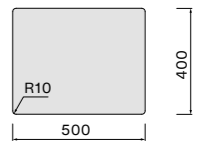

Iseo 50 Zwart

- Ceramix materiaal
- 6 mm dikke rand
- Diepte spoelbak 200 mm
- Inclusief montage klemmen
- Verdekte overloop
- Verdekte afvoerplug

Afmetingen
Kast 60 cm
Buitenmaat 556 x 456 mm
Afmeting bak
500 x 400 mm
Diepte bak 200 mm

Accessoires zie pagina 62

Iseo 50 Wit

- Ceramix materiaal
- 6 mm dikke rand
- Diepte spoelbak 200 mm
- Inclusief montage klemmen
- Verdekte overloop
- Verdekte afvoerplug

Afmetingen
Kast 60 cm
Buitenmaat 556 x 456 mm
Afmeting bak
500 x 400 mm
Diepte bak 200 mm

Accessoires zie pagina 62

Technische tekening

Code en afwerking

Type installatie
Code
ISEO50BL
Afwerking
Ceramix materiaal

Opbouw

Type installatie
Code
ISEO50BL
Afwerking
Ceramix materiaal

Onderbouw

Voorgestelde combinatie

Technische tekening

Code en afwerking

Type installatie
Code
ISEO50W
Afwerking
Ceramix materiaal

Opbouw

Type installatie
Code
ISEO50W
Afwerking
Ceramix materiaal

Onderbouw

Voorgestelde combinatie