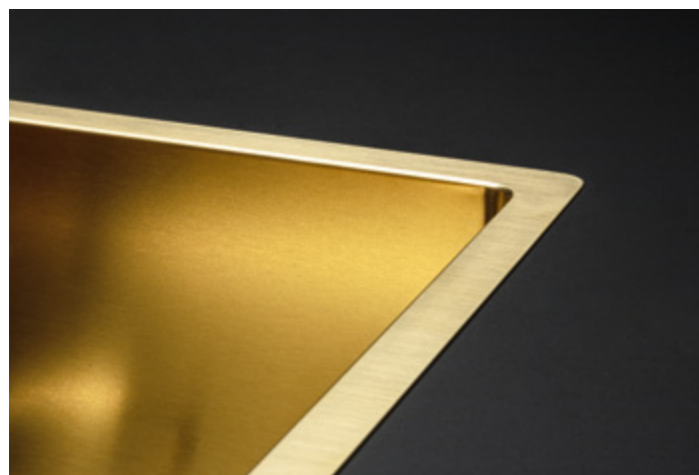

Como PVD Collectie

Briljant design.

Door middel van het PVD-proces (Physical Vapor Deposition, fysische dampafzetting) is het staal bekleed met een flinterdunne laag metaaldeeltjes, die na afzetting een integraal onderdeel vormen van het oppervlakte en schitterende kleuren hebben. Vergeleken met andere chemische oppervlaktebehandelingen zorgt dit specifieke proces voor meer glans en stoot- en slijtvastheid.

Bovendien is het volledig hypoallergeen, gifvrij en milieuvriendelijk. De onweerstaanbare charme van goud, de tijdloze warmte van koper, de betoverende elegantie van Gunmetal: de ingrediënten voor een keuken vol elegantie en prestige.

Goud, brons en koper kleurig: Falmecc introduceert nieuwe emoties voor in het keuken werkblad.

Een sterk onderscheidend element van de Como PVD-collectie is de op de spoelbak afgestemde ronde vlakke korfplug.