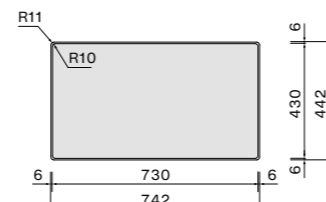

Vlakkbouw

Inbouwmaat