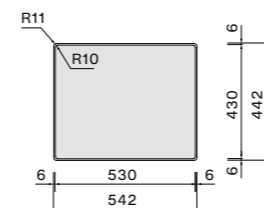

Vlakkbouw

Inbouwmaat