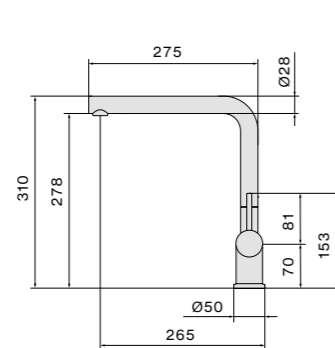

Easy Vierkant

één hendel kraan met ronde draaibare uitloop 3/8" vrouwelijke aansluiting slangen. Kraangat Ø35 mm

Chrome MEAS.00#CHF
Mat zwart MEAS.00#MBF

Easy Rond

één hendel kraan met ronde draaibare uitloop 3/8" vrouwelijke aansluiting slangen. Kraangat Ø35 mm

Chrome MEAR.00#CHF
Mat zwart MEAR.00#MBF

Easy Hoek

één hendel kraan met ronde draaibare uitloop, uittrekbare hals en 3/8" vrouwelijke aansluiting slangen. Kraangat Ø35 mm

Chrome MEAC.00#CHF