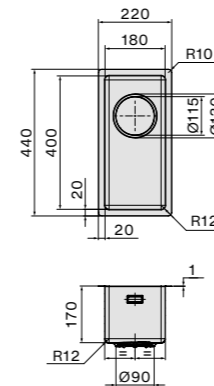

Onderbouw

Technische tekening

Code en afwerking

Type installatie
Code
COMO18
Afwerking
RVS AISI 304