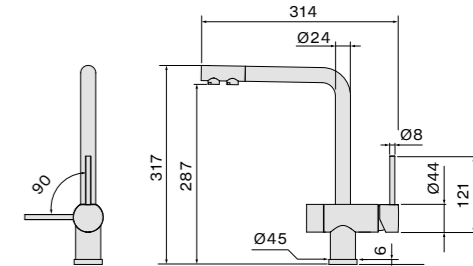

Trevi Double

één hendel kraan met ronde draaibare dubbele (filter) uitloop 3/8" vrouwelijke aansluiting slangen. kraangat ø35 mm

Chrome
MTRD.00#CHF

Iseo Hoek

één hendel kraan met ronde draaibare uitloop, uittrekbare hals en 3/8" vrouwelijke aansluiting slangen. Kraangat Ø35 mm