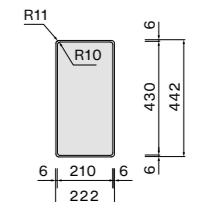

Vlakkbouw

Inbouwmaat

Type installatie
Code
COMO18
Afwerking
RVS AISI 304