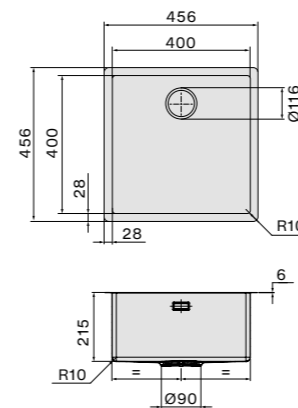

Onderbouw

Technische tekening