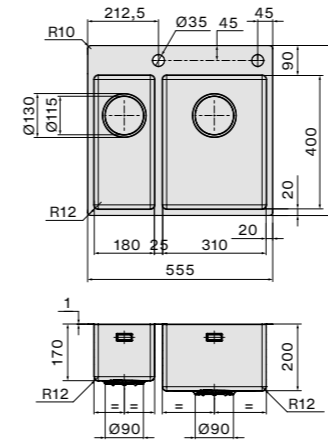

Technische tekening

Code en afwerking

Type installatie
Code
GARDA1831
Afwerking
RVS AISI 304