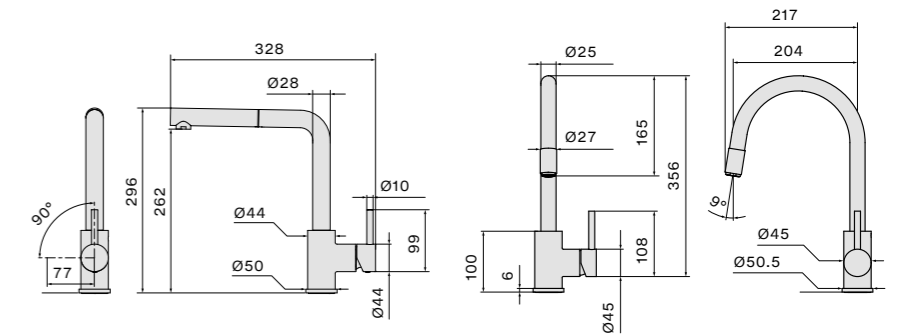

Pure steel rond

één hendel kraan met ronde draaibare uitloop, uittrekbare hals en 3/8" vrouwelijke aansluiting slangen. Kraangat Ø35 mm

RVS
MPSR.00#SSF