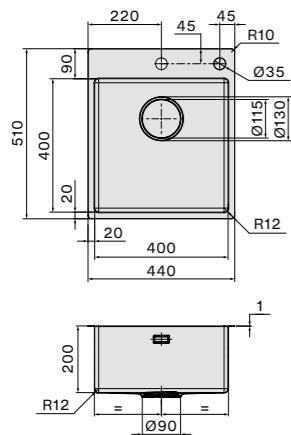

Afmetingen
 Kast 50 cm
 Buitenmaat 440 x 510 mm
 Afmeting bak
 400 x 400 mm
 Diepte bak 200 mm

Accessoires zie pagina 62

Garda 34

- Hoogwaardig RVS AISI 304 18/10
- Materiaaldikte 1 mm
- Binnen radius 12 mm
- Geborsteld RVS
- Diepte spoelbak 200 mm
- Inclusief montageklemmen
- Verdekte overloop
- Naadloze Falmeac afvoerplug
- Damping in bakbodem
- Drukknop voor korfplug

Afmetingen
 Kast 60 cm
 Buitenmaat 380 x 510 mm
 Afmeting bak
 340 x 400 mm
 Diepte bak 200 mm

Accessoires zie pagina 62

Technische tekening

Code en afwerking

Type installatie
 Code
GARDA40
 Afwerking
 RVS AISI 304