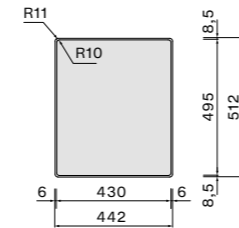

Vlakkbouw

Inbouwmaat