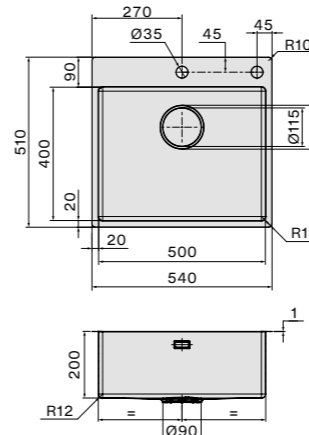

Technische tekening

Code en afwerking

Type installatie
Code
GARDA50
Afwerking
RVS AISI 304