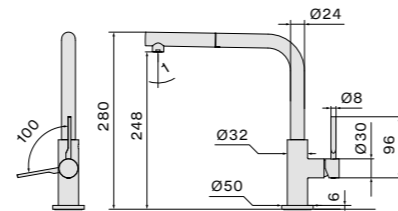

Chrome / Mat zwart / PVD Gunmetal / PVD Koper / PVD Goud