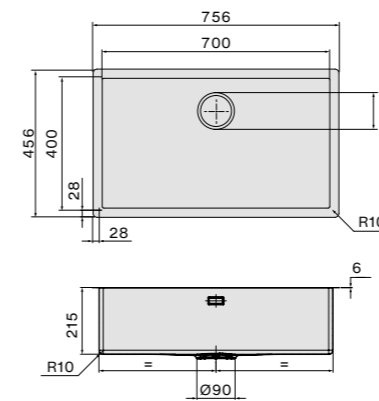

Technische tekening