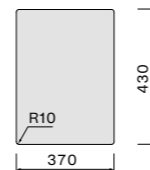

Como 34

- Hoogwaardig RVS AISI 304 18/10
- Materiaaldikte 1 mm
- Binnen radius 12 mm
- Geborsteld RVS
- Diepte spoelbak 200 mm
- Inclusief montageklemmen
- Verdekte overloop
- Naadloze Falmeac afvoerplug
- Demping in bakbodem

Afmetingen
Kast 40 cm
Buitenmaat 380 x 440 mm
Afmeting bak
340 x 400 mm
Diepte bak 200 mm

Accessoires zie pagina 62

Como 18

- Hoogwaardig RVS AISI 304 18/10
- Materiaaldikte 1 mm
- Binnen radius 12 mm
- Geborsteld RVS
- Diepte spoelbak 200 mm
- Inclusief montageklemmen
- Verdekte overloop
- Naadloze Falmeac afvoerplug
- Demping in bakbodem

Afmetingen
Kast 30 cm
Buitenmaat 220 x 440 mm
Afmeting bak
180 x 400 mm
Diepte bak 200 mm

Accessoires zie pagina 62

Technische tekening

Code en afwerking

Type installatie
Code
COMO34
Afwerking
RVS AISI 304

Vlakkbouw

Inbouwmaat

Type installatie
Code
COMO34
Afwerking
RVS AISI 304

Opbouw

Voorgestelde combinatie

Pure steel
collectie

Trevi
collectie

Type installatie
Code
COMO34
Afwerking
RVS AISI 304

Onderbouw

Technische tekening

Code en afwerking

Type installatie
Code
COMO18
Afwerking
RVS AISI 304

Vlakkbouw

Inbouwmaat

Type installatie
Code
COMO18
Afwerking
RVS AISI 304

Opbouw

Voorgestelde combinatie

Pure steel
collectie

Trevi
collectie

Type installatie
Code
COMO18
Afwerking
RVS AISI 304

Onderbouw