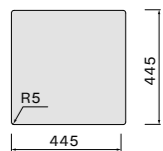

Iseo 40 Zwart

- Ceramix materiaal
- 6 mm dikke rand
- Diepte spoelbak 200 mm
- Inclusief montage klemmen
- Verdekte overloop
- Verdekte afvoerplug

Afmetingen
Kast 45 cm
Buitenmaat 456 x 456 mm
Afmeting bak
400 x 400 mm
Diepte bak 200 mm

Accessoires zie pagina 62

Iseo 40 Wit

- Ceramix materiaal
- 6 mm dikke rand
- Diepte spoelbak 200 mm
- Inclusief montage klemmen
- Verdekte overloop
- Verdekte afvoerplug

Afmetingen
Kast 45 cm
Buitenmaat 456 x 456 mm
Afmeting bak
400 x 400 mm
Diepte bak 200 mm

Accessoires zie pagina 62

Technische tekening

Code en afwerking

Type installatie
Code
ISEO40BL
Afwerking
Ceramix materiaal

Opbouw

Type installatie
Code
ISEO40BL
Afwerking
Ceramix materiaal

Onderbouw

Technische tekening

Code en afwerking

Type installatie
Code
ISEO40W
Afwerking
Ceramix materiaal

Opbouw

Type installatie
Code
ISEO40W
Afwerking
Ceramix materiaal

Onderbouw

Voorgestelde combinatie

Voorgestelde combinatie