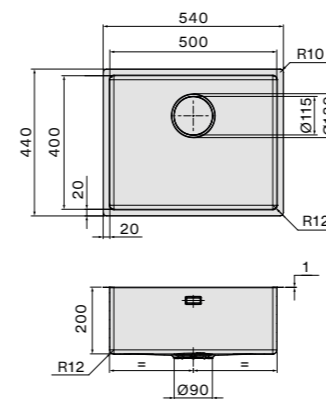

Onderbouw

Technische tekening

Code en afwerking

Type installatie
Code
COMO50
Afwerking
RVS AISI 304