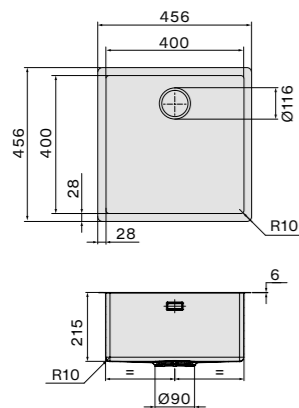

Technische tekening