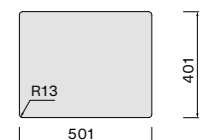

Como 50 Goud

- Hoogwaardig RVS AISI 304 18/10 met PVD afwerking
- Materiaaldikte 1 mm
- Binnen radius 12 mm
- Geborsteld RVS
- Diepte spoelbak 200 mm
- Inclusief montageklemmen
- Verdekte overloop
- Naadloze Falmeac afvoerplug
- Damping in bakbodem

Afmetingen
Kast 60 cm
Buitenmaat 540 x 440 mm
Afmeting bak 500 x 400 mm
Diepte bak 200 mm

Accessoires zie pagina 62

Technische tekening

Code en afwerking

Type installatie
Code
COMO50PVD-G
Afwerking
Goud kleurig

Vlakkbouw

Inbouwmaat

Type installatie
Code
COMO50PVD-G
Afwerking
Goud kleurig

Opbouw

Voorgestelde combinatie

Trevi Rond
Goud afwerking

Trevi Pro
Goud afwerking

Type installatie
Code
COMO50PVD-G
Afwerking
Goud kleurig

Onderbouw