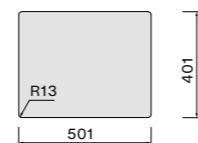

Como 50 Gunmetal

- Hoogwaardig RVS AISI 304 18/10 met PVD afwerking
- Materiaaldikte 1 mm
- Binnen radius 12 mm
- Geborsteld RVS
- Diepte spoelbak 200 mm
- Inclusief montageklemmen
- Verdekte overloop
- Naadloze Falmeac afvoerplug
- Damping in bakbodem

Afmetingen
Kast 60 cm
Buitenmaat 540 x 440 mm
Afmeting bak
500 x 400 mm
Diepte bak 200 mm

Accessoires zie pagina 62

Como 50 Koper

- Hoogwaardig RVS AISI 304 18/10 met PVD afwerking
- Materiaaldikte 1 mm
- Binnen radius 12 mm
- Geborsteld RVS
- Diepte spoelbak 200 mm
- Inclusief montageklemmen
- Verdekte overloop
- Naadloze Falmeac afvoerplug
- Damping in bakbodem

Afmetingen
Kast 60 cm
Buitenmaat 540 x 440 mm
Afmeting bak
500 x 400 mm
Diepte bak 200 mm

Accessoires zie pagina 62

Technische tekening

Code en afwerking

Type installatie
Code
COMO50PVD-GM
Afwerking
Gunmetal

Vlakkbouw

Inbouwmaat

Type installatie
Code
COMO50PVD-GM
Afwerking
Gunmetal

Opbouw

Voorgestelde combinatie

Trevi Rond
gunmetal
afwerking

Trevi Pro
gunmetal
afwerking

Type installatie
Code
COMO50PVD-GM
Afwerking
Gunmetal

Onderbouw

Technische tekening

Code en afwerking

Type installatie
Code
COMO50PVD-K
Afwerking
Koper

Vlakkbouw

Inbouwmaat

Type installatie
Code
COMO50PVD-K
Afwerking
Koper

Opbouw

Voorgestelde combinatie

Trevi Rond
Koper
afwerking

Trevi Pro
Koper
afwerking

Type installatie
Code
COMO50PVD-K
Afwerking
Koper

Onderbouw