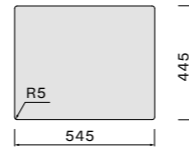

Iseo 50 Zwart

- Ceramix materiaal
- 6 mm dikke rand
- Diepte spoelbak 200 mm
- Inclusief montage klemmen
- Verdekte overloop
- Verdekte afvoerplug

Afmetingen
Kast 60 cm
Buitenmaat 556 x 456 mm
Afmeting bak
500 x 400 mm
Diepte bak 200 mm

Accessoires zie pagina 62

Iseo 50 Wit

- Ceramix materiaal
- 6 mm dikke rand
- Diepte spoelbak 200 mm
- Inclusief montage klemmen
- Verdekte overloop
- Verdekte afvoerplug

Afmetingen
Kast 60 cm
Buitenmaat 556 x 456 mm
Afmeting bak
500 x 400 mm
Diepte bak 200 mm

Accessoires zie pagina 62

Technische tekening

Code en afwerking

Type installatie
Code
ISEO50BL
Afwerking
Ceramix materiaal

Opbouw

Type installatie
Code
ISEO50BL
Afwerking
Ceramix materiaal

Onderbouw

Voorgestelde combinatie

Technische tekening

Code en afwerking

Type installatie
Code
ISEO50W
Afwerking
Ceramix materiaal

Opbouw

Type installatie
Code
ISEO50W
Afwerking
Ceramix materiaal

Onderbouw

Voorgestelde combinatie