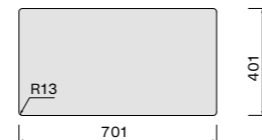

Como 70

- Hoogwaardig RVS AISI 304 18/10
- Materiaaldikte 1 mm
- Binnen radius 12 mm
- Geborsteld RVS
- Diepte spoelbak 200 mm
- Inclusief montageklemmen
- Verdekte overloop
- Naadloze Falmeac afvoerplug
- Demping in bakbodem

Afmetingen
Kast 80 cm
Buitenmaat 740 x 440 mm
Afmeting bak
700 x 400 mm
Diepte bak 200 mm

Accessoires zie pagina 62

Como 50

- Hoogwaardig RVS AISI 304 18/10
- Materiaaldikte 1 mm
- Binnen radius 12 mm
- Geborsteld RVS
- Diepte spoelbak 200 mm
- Inclusief montageklemmen
- Verdekte overloop
- Naadloze Falmeac afvoerplug
- Demping in bakbodem

Afmetingen
Kast 60 cm
Buitenmaat 540 x 440 mm
Afmeting bak
500 x 400 mm
Diepte bak 200 mm

Accessoires zie pagina 62

Technische tekening

Code en afwerking

Type installatie
Code
COMO70
Afwerking
RVS AISI 304

Vlakkbouw

Inbouwmaat

Type installatie
Code
COMO70
Afwerking
RVS AISI 304

Opbouw

Voorgestelde combinatie

Pure steel collectie

Trevi collectie

Type installatie
Code
COMO70
Afwerking
RVS AISI 304

Onderbouw

Technische tekening

Code en afwerking

Type installatie
Code
COMO50
Afwerking
RVS AISI 304

Vlakkbouw

Inbouwmaat

Type installatie
Code
COMO50
Afwerking
RVS AISI 304

Opbouw

Voorgestelde combinatie

Pure steel collectie

Trevi collectie

Type installatie
Code
COMO50
Afwerking
RVS AISI 304

Onderbouw