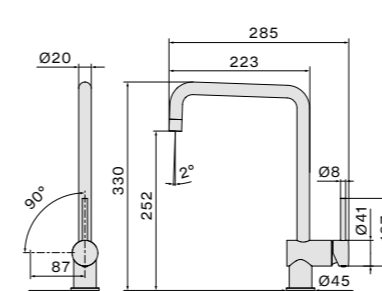

Chrome / Mat zwart