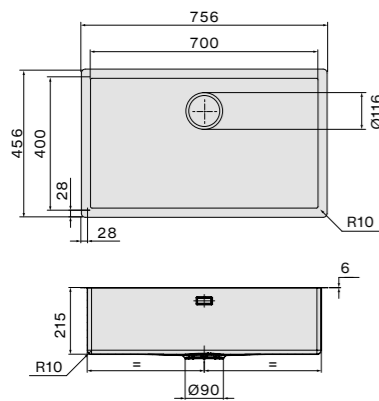

Technische tekening