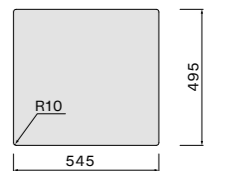

Garda 3118

- Hoogwaardig RVS AISI 304 18/10
- Materiaaldikte 1 mm
- Binnen radius 12 mm
- Geborsteld RVS
- Diepte spoelbak 200 mm
- Inclusief montageklemmen
- Verdekte overloop
- Naadloze Falmeac afvoerplug
- Damping in bakbodem
- Drukknop voor korfplug

Afmetingen
Kast 60 cm
Buitenmaat 555 x 510 mm
Afmeting bak
310 x 400 / 180 x 400 mm
Diepte bak 200 / 170 mm

Accessoires zie pagina 62

Garda 1831

- Hoogwaardig RVS AISI 304 18/10
- Materiaaldikte 1 mm
- Binnen radius 12 mm
- Geborsteld RVS
- Diepte spoelbak 200 mm
- Inclusief montageklemmen
- Verdekte overloop
- Naadloze Falmeac afvoerplug
- Damping in bakbodem
- Drukknop voor korfplug

Afmetingen
Kast 60 cm
Buitenmaat 555 x 510 mm
Afmeting bak
180 x 400 / 310 x 400 mm
Diepte bak 200 / 170 mm

Accessoires zie pagina 62

Technische tekening

Code en afwerking

Type installatie
Code
GARDA3118
Afwerking
RVS AISI 304

Vlakhouw

Inbouwmaat

Type installatie
Code
GARDA3118
Afwerking
RVS AISI 304

Opbouw

Voorgestelde combinatie

Pure steel
collectie

Trevi
collectie

Technische tekening

Code en afwerking

Type installatie
Code
GARDA1831
Afwerking
RVS AISI 304

Vlakhouw

Inbouwmaat

Type installatie
Code
GARDA1831
Afwerking
RVS AISI 304

Opbouw

Voorgestelde combinatie

Pure steel
collectie

Trevi
collectie