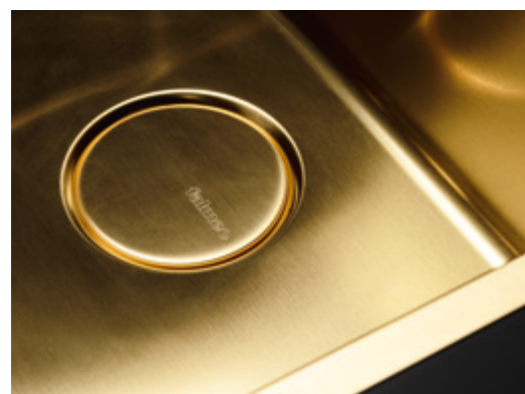

Como PVD Collectie

Briljant design.

Door middel van het PVD-proces (Physical Vapor Deposition, fysische dampafzetting) is het staal bekleed met een flinterdunne laag metaaldeeltjes, die na afzetting een integraal onderdeel vormen van het oppervlakte en schitterende kleuren hebben. Vergeleken met andere chemische oppervlaktebehandelingen zorgt dit specifieke proces voor meer glans en stoot- en slijtvastheid.

Bovendien is het volledig hypoallergeen, gifvrij en milieuvriendelijk. De onweerstaanbare charme van goud, de tijdloze warmte van koper, de betoverende elegantie van Gunmetal: de ingrediënten voor een keuken vol elegantie en prestige.

Goud, brons en koper kleurig: Falmecc introduceert nieuwe emoties voor in het keuken werkblad.

Een sterk onderscheidend element van de Como PVD-collectie is de op de spoelbak afgestemde ronde vlakke korfplug.