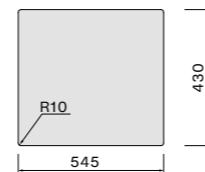

Como 3118

- Hoogwaardig RVS AISI 304 18/10
- Materiaaldikte 1 mm
- Binnen radius 12 mm
- Geborsteld RVS
- Diepte spoelbak 200 mm
- Inclusief montageklemmen
- Verdekte overloop
- Naadloze Falmeac afvoerplug
- Demping in bakbodem

Afmetingen
Kast 60 cm
Buitenmaat 555 x 440 mm
Afmeting bak
310 x 400 mm / 180 x 400 mm
Diepte bak 200 / 170 mm

Accessoires zie pagina 62

Como 1831

- Hoogwaardig RVS AISI 304 18/10
- Materiaaldikte 1 mm
- Binnen radius 12 mm
- Geborsteld RVS
- Diepte spoelbak 200 mm
- Inclusief montageklemmen
- Verdekte overloop
- Naadloze Falmeac afvoerplug
- Demping in bakbodem

Afmetingen
Kast 60 cm
Buitenmaat 555 x 440 mm
Afmeting bak
180 x 400 mm / 310 x 400 mm
Diepte bak 170 / 200 mm

Accessoires zie pagina 62

Technische tekening

Code en afwerking

Type installatie
Code
COMO3118
Afwerking
RVS AISI 304

Vlakkbouw

Inbouwmaat

Type installatie
Code
COMO3118
Afwerking
RVS AISI 304

Opbouw

Voorgestelde combinatie

Pure steel collectie

Trevi collectie

Type installatie
Code
COMO3118
Afwerking
RVS AISI 304

Onderbouw

Technische tekening

Code en afwerking

Type installatie
Code
COMO1831
Afwerking
RVS AISI 304

Vlakkbouw

Inbouwmaat

Type installatie
Code
COMO1831
Afwerking
RVS AISI 304

Opbouw

Voorgestelde combinatie

Pure steel collectie

Trevi collectie

Type installatie
Code
COMO1831
Afwerking
RVS AISI 304

Onderbouw