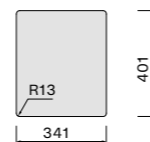

Como 34

- Hoogwaardig RVS AISI 304 18/10
- Materiaaldikte 1 mm
- Binnen radius 12 mm
- Geborsteld RVS
- Diepte spoelbak 200 mm
- Inclusief montageklemmen
- Verdekte overloop
- Naadloze Falmeac afvoerplug
- Demping in bakbodem

Afmetingen
Kast 40 cm
Buitenmaat 380 x 440 mm
Afmeting bak
340 x 400 mm
Diepte bak 200 mm

Accessoires zie pagina 62

Como 18

- Hoogwaardig RVS AISI 304 18/10
- Materiaaldikte 1 mm
- Binnen radius 12 mm
- Geborsteld RVS
- Diepte spoelbak 200 mm
- Inclusief montageklemmen
- Verdekte overloop
- Naadloze Falmeac afvoerplug
- Demping in bakbodem

Afmetingen
Kast 30 cm
Buitenmaat 220 x 440 mm
Afmeting bak
180 x 400 mm
Diepte bak 200 mm

Accessoires zie pagina 62

Technische tekening

Code en afwerking

Type installatie
Code
COMO34
Afwerking
RVS AISI 304

Vlakkbouw

Inbouwmaat

Type installatie
Code
COMO34
Afwerking
RVS AISI 304

Opbouw

Voorgestelde combinatie

Pure steel
collectie

Trevi
collectie

Type installatie
Code
COMO34
Afwerking
RVS AISI 304

Onderbouw

Technische tekening

Code en afwerking

Type installatie
Code
COMO18
Afwerking
RVS AISI 304

Vlakkbouw

Inbouwmaat

Type installatie
Code
COMO18
Afwerking
RVS AISI 304

Opbouw

Voorgestelde combinatie

Pure steel
collectie

Trevi
collectie

Type installatie
Code
COMO18
Afwerking
RVS AISI 304

Onderbouw