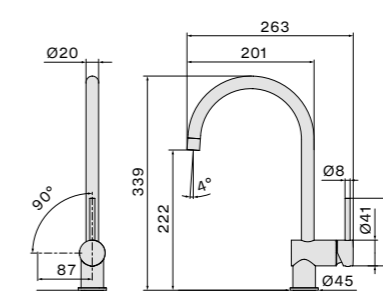

Chrome / Mat zwart