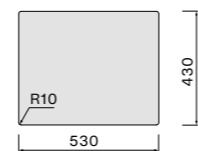

Como 50 Gunmetal

- Hoogwaardig RVS AISI 304 18/10 met PVD afwerking
- Materiaaldikte 1 mm
- Binnen radius 12 mm
- Geborsteld RVS
- Diepte spoelbak 200 mm
- Inclusief montageklemmen
- Verdekte overloop
- Naadloze Falmeac afvoerplug
- Damping in bakbodem

Afmetingen
Kast 60 cm
Buitenmaat 540 x 440 mm
Afmeting bak
500 x 400 mm
Diepte bak 200 mm

Accessoires zie pagina 62

Como 50 Koper

- Hoogwaardig RVS AISI 304 18/10 met PVD afwerking
- Materiaaldikte 1 mm
- Binnen radius 12 mm
- Geborsteld RVS
- Diepte spoelbak 200 mm
- Inclusief montageklemmen
- Verdekte overloop
- Naadloze Falmeac afvoerplug
- Damping in bakbodem

Afmetingen
Kast 60 cm
Buitenmaat 540 x 440 mm
Afmeting bak
500 x 400 mm
Diepte bak 200 mm

Accessoires zie pagina 62

Technische tekening

Code en afwerking

Type installatie
Code
COMO50PVD-GM
Afwerking
Gunmetal

Vlakkbouw

Inbouwmaat

Type installatie
Code
COMO50PVD-GM
Afwerking
Gunmetal

Opbouw

Voorgestelde combinatie

Trevi Rond
gunmetal
afwerking

Trevi Pro
gunmetal
afwerking

Type installatie
Code
COMO50PVD-GM
Afwerking
Gunmetal

Onderbouw

Technische tekening

Code en afwerking

Type installatie
Code
COMO50PVD-K
Afwerking
Koper

Vlakkbouw

Inbouwmaat

Type installatie
Code
COMO50PVD-K
Afwerking
Koper

Opbouw

Voorgestelde combinatie

Trevi Rond
Koper
afwerking

Trevi Pro
Koper
afwerking

Type installatie
Code
COMO50PVD-K
Afwerking
Koper

Onderbouw