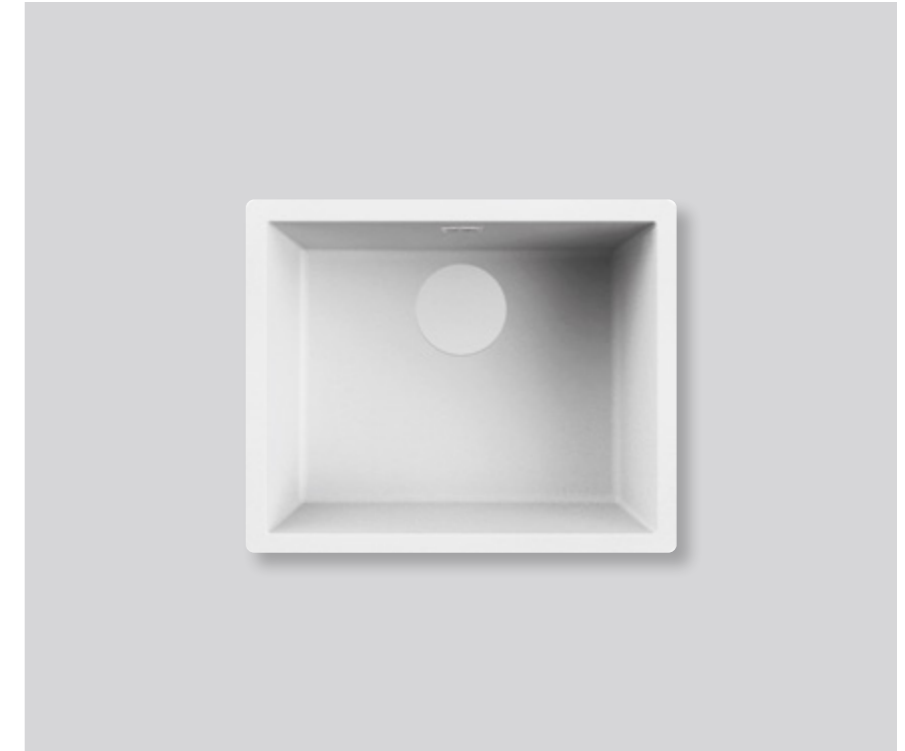

Iseo 50 Zwart

- Ceramix materiaal
- 6 mm dikke rand
- Diepte spoelbak 200 mm
- Inclusief montage klemmen
- Verdekte overloop
- Verdekte afvoerplug

Afmetingen
Kast 60 cm
Buitenmaat 556 x 456 mm
Afmeting bak
500 x 400 mm
Diepte bak 200 mm

Accessoires zie pagina 62

Iseo 50 Wit

- Ceramix materiaal
- 6 mm dikke rand
- Diepte spoelbak 200 mm
- Inclusief montage klemmen
- Verdekte overloop
- Verdekte afvoerplug

Afmetingen
Kast 60 cm
Buitenmaat 556 x 456 mm
Afmeting bak
500 x 400 mm
Diepte bak 200 mm

Accessoires zie pagina 62

Technische tekening

Code en afwerking

Type installatie
Code
ISEO50BL
Afwerking
Ceramix materiaal

Opbouw

Type installatie
Code
ISEO50BL
Afwerking
Ceramix materiaal

Onderbouw

Voorgestelde combinatie

Technische tekening

Code en afwerking

Type installatie
Code
ISEO50W
Afwerking
Ceramix materiaal

Opbouw

Type installatie
Code
ISEO50W
Afwerking
Ceramix materiaal

Onderbouw

Voorgestelde combinatie