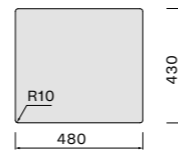

Como 45

- Hoogwaardig RVS AISI 304 18/10
- Materiaaldikte 1 mm
- Binnen radius 12 mm
- Geborsteld RVS
- Diepte spoelbak 200 mm
- Inclusief montageklemmen
- Verdekte overloop
- Naadloze Falmeac afvoerplug
- Demping in bakbodem

Afmetingen
Kast 50 cm
Buitenmaat 490 x 440 mm
Afmeting bak
450 x 400 mm
Diepte bak 200 mm

Accessoires zie pagina 62

Como 40

- Hoogwaardig RVS AISI 304 18/10
- Materiaaldikte 1 mm
- Binnen radius 12 mm
- Geborsteld RVS
- Diepte spoelbak 200 mm
- Inclusief montageklemmen
- Verdekte overloop
- Naadloze Falmeac afvoerplug
- Demping in bakbodem

Afmetingen
Kast 50 cm
Buitenmaat 440 x 440 mm
Afmeting bak
400 x 400 mm
Diepte bak 200 mm

Accessoires zie pagina 62

Technische tekening

Code en afwerking

Type installatie
Code
COMO45
Afwerking
RVS AISI 304

Vlakkbouw

Inbouwmaat

Type installatie
Code
COMO45
Afwerking
RVS AISI 304

Opbouw

Voorgestelde combinatie

Pure steel collectie

Trevi collectie

Type installatie
Code
COMO45
Afwerking
RVS AISI 304

Onderbouw

Technische tekening

Code en afwerking

Type installatie
Code
COMO40
Afwerking
RVS AISI 304

Vlakkbouw

Inbouwmaat

Type installatie
Code
COMO40
Afwerking
RVS AISI 304

Opbouw

Voorgestelde combinatie

Pure steel collectie

Trevi collectie

Type installatie
Code
COMO40
Afwerking
RVS AISI 304

Onderbouw