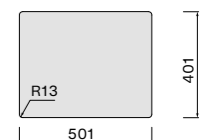

Como 70

- Hoogwaardig RVS AISI 304 18/10
- Materiaaldikte 1 mm
- Binnen radius 12 mm
- Geborsteld RVS
- Diepte spoelbak 200 mm
- Inclusief montageklemmen
- Verdekte overloop
- Naadloze Falmeac afvoerplug
- Demping in bakbodem

Afmetingen
Kast 80 cm
Buitenmaat 740 x 440 mm
Afmeting bak
700 x 400 mm
Diepte bak 200 mm

Accessoires zie pagina 62

Como 50

- Hoogwaardig RVS AISI 304 18/10
- Materiaaldikte 1 mm
- Binnen radius 12 mm
- Geborsteld RVS
- Diepte spoelbak 200 mm
- Inclusief montageklemmen
- Verdekte overloop
- Naadloze Falmeac afvoerplug
- Demping in bakbodem

Afmetingen
Kast 60 cm
Buitenmaat 540 x 440 mm
Afmeting bak
500 x 400 mm
Diepte bak 200 mm

Accessoires zie pagina 62

Technische tekening

Code en afwerking

Type installatie
Code
COMO70
Afwerking
RVS AISI 304

Vlakkbouw

Inbouwmaat

Type installatie
Code
COMO70
Afwerking
RVS AISI 304

Opbouw

Voorgestelde combinatie

Pure steel collectie

Trevi collectie

Type installatie
Code
COMO70
Afwerking
RVS AISI 304

Onderbouw

Technische tekening

Code en afwerking

Type installatie
Code
COMO50
Afwerking
RVS AISI 304

Vlakkbouw

Inbouwmaat

Type installatie
Code
COMO50
Afwerking
RVS AISI 304

Opbouw

Voorgestelde combinatie

Pure steel collectie

Trevi collectie

Type installatie
Code
COMO50
Afwerking
RVS AISI 304

Onderbouw