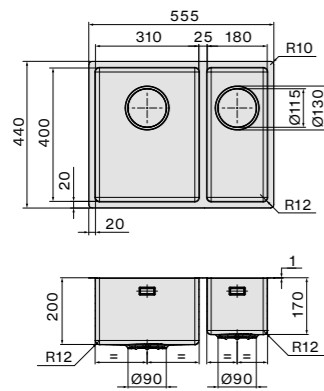

Afmetingen
 Kast 60 cm
 Buitenmaat 555 x 440 mm
 Afmeting bak
 310 x 400 mm / 180 x 400 mm
 Diepte bak 200 / 170 mm

Accessoires zie pagina 62

Como 1831

- Hoogwaardig RVS AISI 304 18/10
- Materiaaldikte 1 mm
- Binnen radius 12 mm
- Geborsteld RVS
- Diepte spoelbak 200 mm
- Inclusief montageklemmen
- Verdekte overloop
- Naadloze Falmeac afvoerplug
- Demping in bakbodem

Afmetingen
 Kast 60 cm
 Buitenmaat 555 x 440 mm
 Afmeting bak
 180 x 400 mm / 310 x 400 mm
 Diepte bak 170 / 200 mm

Accessoires zie pagina 62

Technische tekening

Code en afwerking

Type installatie
 Code
 COMO3118
 Afwerking
 RVS AISI 304