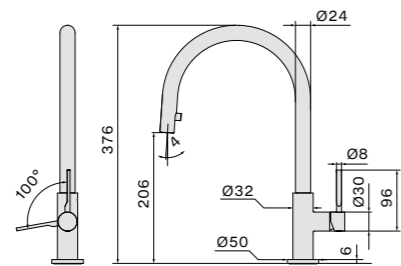

Chrome / Mat zwart / PVD Gunmetal / PVD Koper / PVD Goud