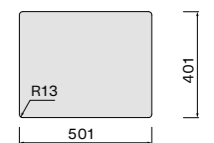

Como 50 Gunmetal

- Hoogwaardig RVS AISI 304 18/10 met PVD afwerking
- Materiaaldikte 1 mm
- Binnen radius 12 mm
- Geborsteld RVS
- Diepte spoelbak 200 mm
- Inclusief montageklemmen
- Verdekte overloop
- Naadloze Falmeac afvoerplug
- Damping in bakbodem

Afmetingen
Kast 60 cm
Buitenmaat 540 x 440 mm
Afmeting bak
500 x 400 mm
Diepte bak 200 mm

Accessoires zie pagina 62

Como 50 Koper

- Hoogwaardig RVS AISI 304 18/10 met PVD afwerking
- Materiaaldikte 1 mm
- Binnen radius 12 mm
- Geborsteld RVS
- Diepte spoelbak 200 mm
- Inclusief montageklemmen
- Verdekte overloop
- Naadloze Falmeac afvoerplug
- Damping in bakbodem

Afmetingen
Kast 60 cm
Buitenmaat 540 x 440 mm
Afmeting bak
500 x 400 mm
Diepte bak 200 mm

Accessoires zie pagina 62

Technische tekening

Code en afwerking

Type installatie
Code
COMO50PVD-GM
Afwerking
Gunmetal

Vlakkbouw

Inbouwmaat

Type installatie
Code
COMO50PVD-GM
Afwerking
Gunmetal

Opbouw

Voorgestelde combinatie

Trevi Rond
gunmetal
afwerking

Trevi Pro
gunmetal
afwerking

Type installatie
Code
COMO50PVD-GM
Afwerking
Gunmetal

Onderbouw

Technische tekening

Code en afwerking

Type installatie
Code
COMO50PVD-K
Afwerking
Koper

Vlakkbouw

Inbouwmaat

Type installatie
Code
COMO50PVD-K
Afwerking
Koper

Opbouw

Voorgestelde combinatie

Trevi Rond
Koper
afwerking

Trevi Pro
Koper
afwerking

Type installatie
Code
COMO50PVD-K
Afwerking
Koper

Onderbouw