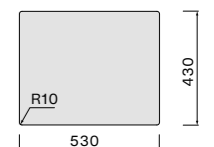

Como 50 Goud

- Hoogwaardig RVS AISI 304 18/10 met PVD afwerking
- Materiaaldikte 1 mm
- Binnen radius 12 mm
- Geborsteld RVS
- Diepte spoelbak 200 mm
- Inclusief montageklemmen
- Verdekte overloop
- Naadloze Falmeac afvoerplug
- Damping in bakbodem

Afmetingen
Kast 60 cm
Buitenmaat 540 x 440 mm
Afmeting bak 500 x 400 mm
Diepte bak 200 mm

Accessoires zie pagina 62

Technische tekening

Code en afwerking

Type installatie
Code
COMO50PVD-G
Afwerking
Goud kleurig

Vlakkbouw

Inbouwmaat

Type installatie
Code
COMO50PVD-G
Afwerking
Goud kleurig

Opbouw

Voorgestelde combinatie

Trevi Rond
Goud afwerking

Trevi Pro
Goud afwerking

Type installatie
Code
COMO50PVD-G
Afwerking
Goud kleurig

Onderbouw