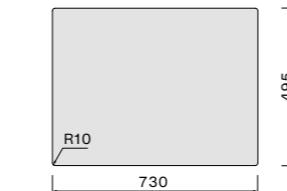

Garda 70

- Hoogwaardig RVS AISI 304 18/10
- Materiaaldikte 1 mm
- Binnen radius 12 mm
- Geborsteld RVS
- Diepte spoelbak 200 mm
- Inclusief montageklemmen
- Verdekte overloop
- Naadloze Falmecc afvoerplug
- Demping in bakbodem
- Drukknop voor korfplug

Afmetingen
Kast 80 cm
Buitenmaat 740 x 510 mm
Afmeting bak
700 x 400 mm
Diepte bak 200 mm

Accessoires zie pagina 62

Garda 50

- Hoogwaardig RVS AISI 304 18/10
- Materiaaldikte 1 mm
- Binnen radius 12 mm
- Geborsteld RVS
- Diepte spoelbak 200 mm
- Inclusief montageklemmen
- Verdekte overloop
- Naadloze Falmecc afvoerplug
- Demping in bakbodem
- Drukknop voor korfplug

Afmetingen
Kast 60 cm
Buitenmaat 540 x 510 mm
Afmeting bak
500 x 400 mm
Diepte bak 200 mm

Accessoires zie pagina 62

Technische tekening

Code en afwerking

Type installatie
Code
GARDA70
Afwerking
RVS AISI 304

Vlakkbouw

Inbouwmaat

Type installatie
Code
GARDA70
Afwerking
RVS AISI 304

Opbouw

Voorgestelde combinatie

Pure steel
collectie

Trevi
collectie

Technische tekening

Code en afwerking

Type installatie
Code
GARDA50
Afwerking
RVS AISI 304

Vlakkbouw

Inbouwmaat

Type installatie
Code
GARDA50
Afwerking
RVS AISI 304

Opbouw

Voorgestelde combinatie

Pure steel
collectie

Trevi
collectie