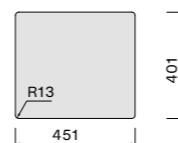

Como 45

- Hoogwaardig RVS AISI 304 18/10
- Materiaaldikte 1 mm
- Binnen radius 12 mm
- Geborsteld RVS
- Diepte spoelbak 200 mm
- Inclusief montageklemmen
- Verdekte overloop
- Naadloze Falmeac afvoerplug
- Demping in bakbodem

Afmetingen
Kast 50 cm
Buitenmaat 490 x 440 mm
Afmeting bak
450 x 400 mm
Diepte bak 200 mm

Accessoires zie pagina 62

Como 40

- Hoogwaardig RVS AISI 304 18/10
- Materiaaldikte 1 mm
- Binnen radius 12 mm
- Geborsteld RVS
- Diepte spoelbak 200 mm
- Inclusief montageklemmen
- Verdekte overloop
- Naadloze Falmeac afvoerplug
- Demping in bakbodem

Afmetingen
Kast 50 cm
Buitenmaat 440 x 440 mm
Afmeting bak
400 x 400 mm
Diepte bak 200 mm

Accessoires zie pagina 62

Technische tekening

Code en afwerking

Type installatie
Code
COMO45
Afwerking
RVS AISI 304

Vlakkbouw

Inbouwmaat

Type installatie
Code
COMO45
Afwerking
RVS AISI 304

Opbouw

Voorgestelde combinatie

Pure steel collectie

Trevi collectie

Type installatie
Code
COMO45
Afwerking
RVS AISI 304

Onderbouw

Technische tekening

Code en afwerking

Type installatie
Code
COMO40
Afwerking
RVS AISI 304

Vlakkbouw

Inbouwmaat

Type installatie
Code
COMO40
Afwerking
RVS AISI 304

Opbouw

Voorgestelde combinatie

Pure steel collectie

Trevi collectie

Type installatie
Code
COMO40
Afwerking
RVS AISI 304

Onderbouw