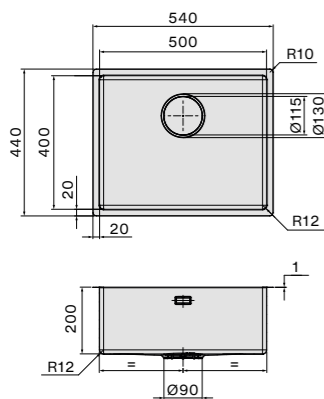

Afmetingen
 Kast 60 cm
 Buitenmaat 540 x 440 mm
 Afmeting bak
 500 x 400 mm
 Diepte bak 200 mm

Accessoires zie pagina 62

Como 50 Koper

- Hoogwaardig RVS AISI 304 18/10 met PVD afwerking
- Materiaaldikte 1 mm
- Binnen radius 12 mm
- Geborsteld RVS
- Diepte spoelbak 200 mm
- Inclusief montageklemmen
- Verdekte overloop
- Naadloze Falmeac afvoerplug
- Damping in bakbodem

Afmetingen
 Kast 60 cm
 Buitenmaat 540 x 440 mm
 Afmeting bak
 500 x 400 mm
 Diepte bak 200 mm

Accessoires zie pagina 62

Technische tekening

Code en afwerking

Type installatie
 Code
 COMO50PVD-GM
 Afwerking
 Gunmetal