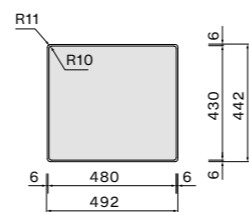

Vlakkbouw

Inbouwmaat