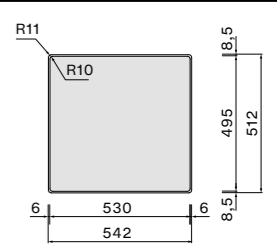

Vlakkbouw

Inbouwmaat