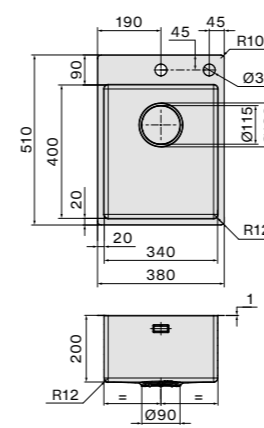

Technische tekening