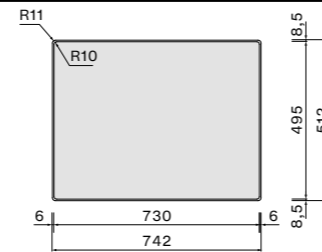

Vlakkbouw

Inbouwmaat