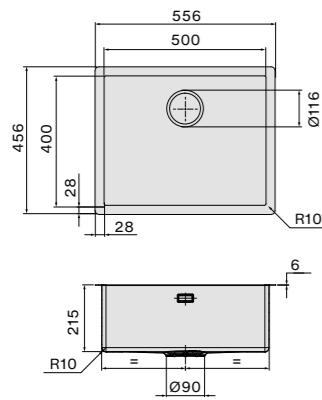

Technische tekening