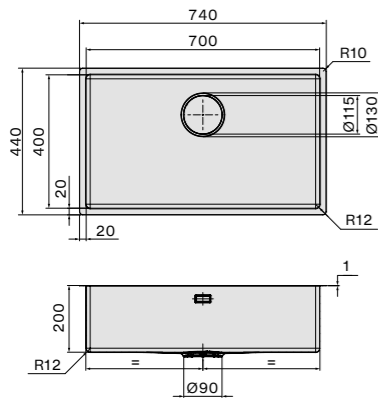

Afmetingen
 Kast 80 cm
 Buitenmaat 740 x 440 mm
 Afmeting bak
 700 x 400 mm
 Diepte bak 200 mm

Accessoires zie pagina 62

Como 50

- Hoogwaardig RVS AISI 304 18/10
- Materiaaldikte 1 mm
- Binnen radius 12 mm
- Geborsteld RVS
- Diepte spoelbak 200 mm
- Inclusief montageklemmen
- Verdekte overloop
- Naadloze Falmeac afvoerplug
- Demping in bakbodem

Afmetingen
 Kast 60 cm
 Buitenmaat 540 x 440 mm
 Afmeting bak
 500 x 400 mm
 Diepte bak 200 mm

Accessoires zie pagina 62

Technische tekening

Code en afwerking

Type installatie
 Code
 COMO70
 Afwerking
 RVS AISI 304