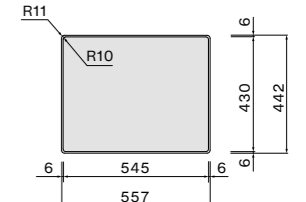

Vlakkbouw

Inbouwmaat