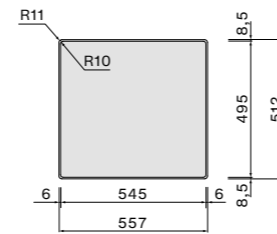

Vlakhouw

Inbouwmaat