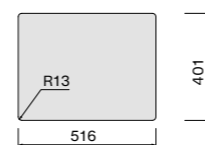

Como 3118

- Hoogwaardig RVS AISI 304 18/10
- Materiaaldikte 1 mm
- Binnen radius 12 mm
- Geborsteld RVS
- Diepte spoelbak 200 mm
- Inclusief montageklemmen
- Verdekte overloop
- Naadloze Falmeac afvoerplug
- Demping in bakbodem

Afmetingen
Kast 60 cm
Buitenmaat 555 x 440 mm
Afmeting bak
310 x 400 mm / 180 x 400 mm
Diepte bak 200 / 170 mm

Accessoires zie pagina 62

Como 1831

- Hoogwaardig RVS AISI 304 18/10
- Materiaaldikte 1 mm
- Binnen radius 12 mm
- Geborsteld RVS
- Diepte spoelbak 200 mm
- Inclusief montageklemmen
- Verdekte overloop
- Naadloze Falmeac afvoerplug
- Demping in bakbodem

Afmetingen
Kast 60 cm
Buitenmaat 555 x 440 mm
Afmeting bak
180 x 400 mm / 310 x 400 mm
Diepte bak 170 / 200 mm

Accessoires zie pagina 62

Technische tekening

Code en afwerking

Type installatie
Code
COMO3118
Afwerking
RVS AISI 304

Vlakkbouw

Inbouwmaat

Type installatie
Code
COMO3118
Afwerking
RVS AISI 304

Opbouw

Voorgestelde combinatie

Pure steel collectie

Trevi collectie

Type installatie
Code
COMO3118
Afwerking
RVS AISI 304

Onderbouw

Technische tekening

Code en afwerking

Type installatie
Code
COMO1831
Afwerking
RVS AISI 304

Vlakkbouw

Inbouwmaat

Type installatie
Code
COMO1831
Afwerking
RVS AISI 304

Opbouw

Voorgestelde combinatie

Pure steel collectie

Trevi collectie

Type installatie
Code
COMO1831
Afwerking
RVS AISI 304

Onderbouw