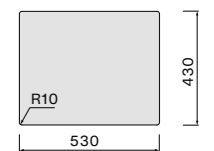

Como 50 Gunmetal

- Hoogwaardig RVS AISI 304 18/10 met PVD afwerking
- Materiaaldikte 1 mm
- Binnen radius 12 mm
- Geborsteld RVS
- Diepte spoelbak 200 mm
- Inclusief montageklemmen
- Verdekte overloop
- Naadloze Falmeac afvoerplug
- Damping in bakbodem

Afmetingen
Kast 60 cm
Buitenmaat 540 x 440 mm
Afmeting bak
500 x 400 mm
Diepte bak 200 mm

Accessoires zie pagina 62

Como 50 Koper

- Hoogwaardig RVS AISI 304 18/10 met PVD afwerking
- Materiaaldikte 1 mm
- Binnen radius 12 mm
- Geborsteld RVS
- Diepte spoelbak 200 mm
- Inclusief montageklemmen
- Verdekte overloop
- Naadloze Falmeac afvoerplug
- Damping in bakbodem

Afmetingen
Kast 60 cm
Buitenmaat 540 x 440 mm
Afmeting bak
500 x 400 mm
Diepte bak 200 mm

Accessoires zie pagina 62

Technische tekening

Code en afwerking

Type installatie
Code
COMO50PVD-GM
Afwerking
Gunmetal

Vlakkbouw

Inbouwmaat

Type installatie
Code
COMO50PVD-GM
Afwerking
Gunmetal

Opbouw

Voorgestelde combinatie

Trevi Rond
gunmetal
afwerking

Trevi Pro
gunmetal
afwerking

Type installatie
Code
COMO50PVD-GM
Afwerking
Gunmetal

Onderbouw

Technische tekening

Code en afwerking

Type installatie
Code
COMO50PVD-K
Afwerking
Koper

Vlakkbouw

Inbouwmaat

Type installatie
Code
COMO50PVD-K
Afwerking
Koper

Opbouw

Voorgestelde combinatie

Trevi Rond
Koper
afwerking

Trevi Pro
Koper
afwerking

Type installatie
Code
COMO50PVD-K
Afwerking
Koper

Onderbouw