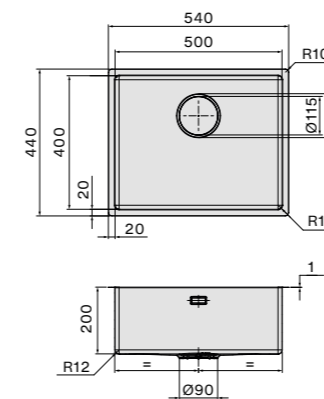

Onderbouw

Technische tekening

Code en afwerking

Type installatie
Code
COMO50PVD-K
Afwerking
Koper