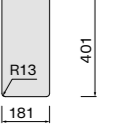

Como 34

- Hoogwaardig RVS AISI 304 18/10
- Materiaaldikte 1 mm
- Binnen radius 12 mm
- Geborsteld RVS
- Diepte spoelbak 200 mm
- Inclusief montageklemmen
- Verdekte overloop
- Naadloze Falmeac afvoerplug
- Demping in bakbodem

Afmetingen
Kast 40 cm
Buitenmaat 380 x 440 mm
Afmeting bak
340 x 400 mm
Diepte bak 200 mm

Accessoires zie pagina 62

Como 18

- Hoogwaardig RVS AISI 304 18/10
- Materiaaldikte 1 mm
- Binnen radius 12 mm
- Geborsteld RVS
- Diepte spoelbak 200 mm
- Inclusief montageklemmen
- Verdekte overloop
- Naadloze Falmeac afvoerplug
- Demping in bakbodem

Afmetingen
Kast 30 cm
Buitenmaat 220 x 440 mm
Afmeting bak
180 x 400 mm
Diepte bak 200 mm

Accessoires zie pagina 62

Technische tekening

Code en afwerking

Type installatie
Code
COMO34
Afwerking
RVS AISI 304

Vlakkbouw

Inbouwmaat

Type installatie
Code
COMO34
Afwerking
RVS AISI 304

Opbouw

Voorgestelde combinatie

Pure steel
collectie

Trevi
collectie

Type installatie
Code
COMO34
Afwerking
RVS AISI 304

Onderbouw

Technische tekening

Code en afwerking

Type installatie
Code
COMO18
Afwerking
RVS AISI 304

Vlakkbouw

Inbouwmaat

Type installatie
Code
COMO18
Afwerking
RVS AISI 304

Opbouw

Voorgestelde combinatie

Pure steel
collectie

Trevi
collectie

Type installatie
Code
COMO18
Afwerking
RVS AISI 304

Onderbouw