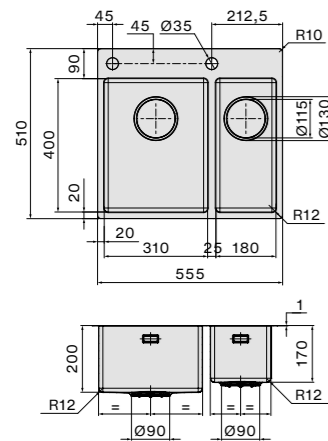

Afmetingen
 Kast 60 cm
 Buitenmaat 555 x 510 mm
 Afmeting bak
 310 x 400 / 180 x 400 mm
 Diepte bak 200 / 170 mm

Accessoires zie pagina 62

Garda 1831

- Hoogwaardig RVS AISI 304 18/10
- Materiaaldikte 1 mm
- Binnen radius 12 mm
- Geborsteld RVS
- Diepte spoelbak 200 mm
- Inclusief montageklemmen
- Verdekte overloop
- Naadloze Falmeac afvoerplug
- Damping in bakbodem
- Drukknop voor korfplug

Afmetingen
 Kast 60 cm
 Buitenmaat 555 x 510 mm
 Afmeting bak
 180 x 400 / 310 x 400 mm
 Diepte bak 200 / 170 mm

Accessoires zie pagina 62

Technische tekening

Code en afwerking

Type installatie
 Code
 GARDA3118
 Afwerking
 RVS AISI 304