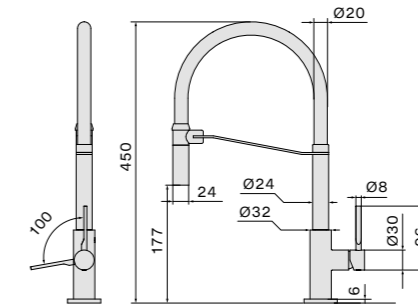

Trevi Double

één hendel kraan met ronde draaibare dubbele (filter) uitloop 3/8" vrouwelijke aansluiting slangen. kraangat ø35 mm

Chrome
MTRD.00#CHF

Iseo Hoek

één hendel kraan met ronde draaibare uitloop, uittrekbare hals en 3/8" vrouwelijke aansluiting slangen. Kraangat Ø35 mm