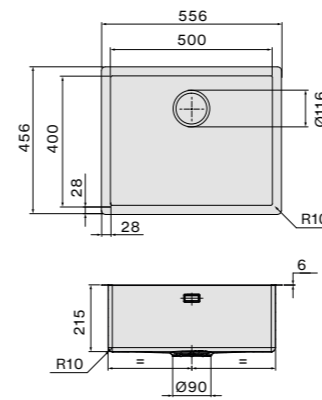

Technische tekening