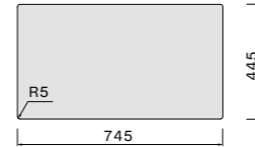

Iseo 70 Zwart

- Ceramix materiaal
- 6 mm dikke rand
- Diepte spoelbak 200 mm
- Inclusief montage klemmen
- Verdekte overloop
- Verdekte afvoerplug

Afmetingen
Kast 80 cm
Buitenmaat 756 x 456 mm
Afmeting bak
700 x 400 mm
Diepte bak 200 mm

Accessoires zie pagina 62

Iseo 70 Wit

- Ceramix materiaal
- 6 mm dikke rand
- Diepte spoelbak 200 mm
- Inclusief montage klemmen
- Verdekte overloop
- Verdekte afvoerplug

Afmetingen
Kast 80 cm
Buitenmaat 756 x 456 mm
Afmeting bak
700 x 400 mm
Diepte bak 200 mm

Accessoires zie pagina 62

Technische tekening

Code en afwerking

Type installatie
Code
ISEO70BL
Afwerking
Ceramix materiaal

Opbouw

Inbouwmaat

Type installatie
Code
ISEO70BL
Afwerking
Ceramix materiaal

Onderbouw

Voorgestelde combinatie

Technische tekening

Code en afwerking

Type installatie
Code
ISEO70W
Afwerking
Ceramix materiaal

Opbouw

Type installatie
Code
ISEO70W
Afwerking
Ceramix materiaal

Onderbouw

Voorgestelde combinatie