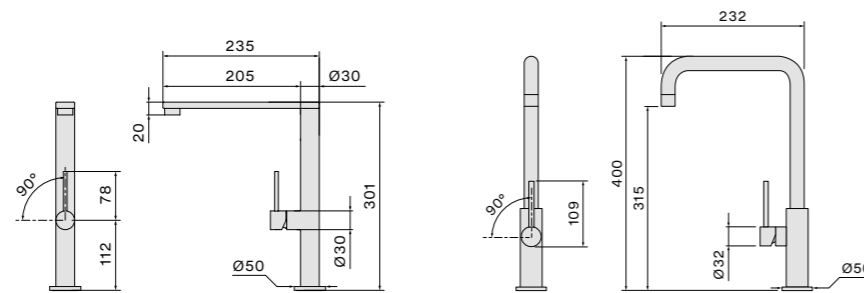

Pure steel vierkant

één hendel kraan met platte draaibare uitloop 3/8" vrouwelijke aansluiting slangen. Kraangat Ø35 mm

RVS
MPSS.00#SSF
Zwart mat
MPSS.00#MBF

RVS / Zwart mat