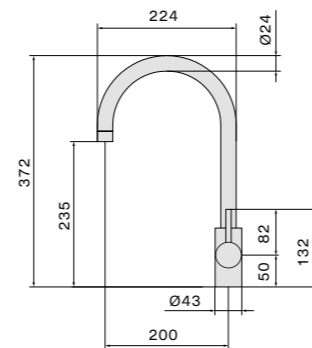

Trevi Double

één hendel kraan met ronde draaibare dubbele (filter) uitloop 3/8" vrouwelijke aansluiting slangen. kraangat ø35 mm

Chrome
MTRD.00#CHF

Iseo Hoek

één hendel kraan met ronde draaibare uitloop, uittrekbare hals en 3/8" vrouwelijke aansluiting slangen. Kraangat Ø35 mm

Easy Vierkant

één hendel kraan met ronde draaibare uitloop 3/8" vrouwelijke aansluiting slangen. Kraangat Ø35 mm

Chrome MEAS.00#CHF
Mat zwart MEAS.00#MBF

Easy Rond

één hendel kraan met ronde draaibare uitloop 3/8" vrouwelijke aansluiting slangen. Kraangat Ø35 mm