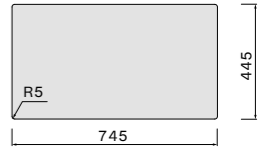

Iseo 70 Zwart

- Ceramix materiaal
- 6 mm dikke rand
- Diepte spoelbak 200 mm
- Inclusief montage klemmen
- Verdekte overloop
- Verdekte afvoerplug

Afmetingen
Kast 80 cm
Buitenmaat 756 x 456 mm
Afmeting bak
700 x 400 mm
Diepte bak 200 mm

Accessoires zie pagina 62

Iseo 70 Wit

- Ceramix materiaal
- 6 mm dikke rand
- Diepte spoelbak 200 mm
- Inclusief montage klemmen
- Verdekte overloop
- Verdekte afvoerplug

Afmetingen
Kast 80 cm
Buitenmaat 756 x 456 mm
Afmeting bak
700 x 400 mm
Diepte bak 200 mm

Accessoires zie pagina 62

Technische tekening

Code en afwerking

Type installatie
Code
ISEO70BL
Afwerking
Ceramix materiaal

Opbouw

Inbouwmaat

Type installatie
Code
ISEO70BL
Afwerking
Ceramix materiaal

Onderbouw

Voorgestelde combinatie

Technische tekening

Code en afwerking

Type installatie
Code
ISEO70W
Afwerking
Ceramix materiaal

Opbouw

Type installatie
Code
ISEO70W
Afwerking
Ceramix materiaal

Onderbouw

Voorgestelde combinatie