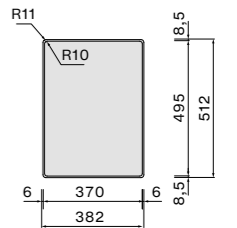

Vlakkbouw

Inbouwmaat