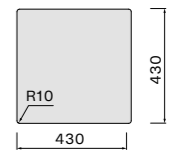

Como 45

- Hoogwaardig RVS AISI 304 18/10
- Materiaaldikte 1 mm
- Binnen radius 12 mm
- Geborsteld RVS
- Diepte spoelbak 200 mm
- Inclusief montageklemmen
- Verdekte overloop
- Naadloze Falmeac afvoerplug
- Demping in bakbodem

Afmetingen
Kast 50 cm
Buitenmaat 490 x 440 mm
Afmeting bak
450 x 400 mm
Diepte bak 200 mm

Accessoires zie pagina 62

Como 40

- Hoogwaardig RVS AISI 304 18/10
- Materiaaldikte 1 mm
- Binnen radius 12 mm
- Geborsteld RVS
- Diepte spoelbak 200 mm
- Inclusief montageklemmen
- Verdekte overloop
- Naadloze Falmeac afvoerplug
- Demping in bakbodem

Afmetingen
Kast 50 cm
Buitenmaat 440 x 440 mm
Afmeting bak
400 x 400 mm
Diepte bak 200 mm

Accessoires zie pagina 62

Technische tekening

Code en afwerking

Type installatie
Code
COMO45
Afwerking
RVS AISI 304

Vlakkbouw

Inbouwmaat

Type installatie
Code
COMO45
Afwerking
RVS AISI 304

Opbouw

Voorgestelde combinatie

Pure steel collectie

Trevi collectie

Type installatie
Code
COMO45
Afwerking
RVS AISI 304

Onderbouw

Technische tekening

Code en afwerking

Type installatie
Code
COMO40
Afwerking
RVS AISI 304

Vlakkbouw

Inbouwmaat

Type installatie
Code
COMO40
Afwerking
RVS AISI 304

Opbouw

Voorgestelde combinatie

Pure steel collectie

Trevi collectie

Type installatie
Code
COMO40
Afwerking
RVS AISI 304

Onderbouw