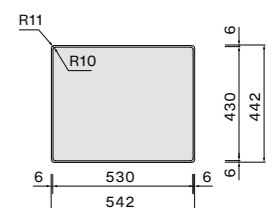

Vlakkbouw

Inbouwmaat