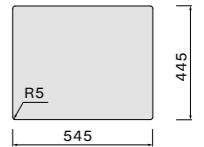

Iseo 50 Zwart

- Ceramix materiaal
- 6 mm dikke rand
- Diepte spoelbak 200 mm
- Inclusief montage klemmen
- Verdekte overloop
- Verdekte afvoerplug

Afmetingen
Kast 60 cm
Buitenmaat 556 x 456 mm
Afmeting bak
500 x 400 mm
Diepte bak 200 mm

Accessoires zie pagina 62

Iseo 50 Wit

- Ceramix materiaal
- 6 mm dikke rand
- Diepte spoelbak 200 mm
- Inclusief montage klemmen
- Verdekte overloop
- Verdekte afvoerplug

Afmetingen
Kast 60 cm
Buitenmaat 556 x 456 mm
Afmeting bak
500 x 400 mm
Diepte bak 200 mm

Accessoires zie pagina 62

Technische tekening

Code en afwerking

Type installatie
Code
ISEO50BL
Afwerking
Ceramix materiaal

Opbouw

Type installatie
Code
ISEO50BL
Afwerking
Ceramix materiaal

Onderbouw

Voorgestelde combinatie

Technische tekening

Code en afwerking

Type installatie
Code
ISEO50W
Afwerking
Ceramix materiaal

Opbouw

Type installatie
Code
ISEO50W
Afwerking
Ceramix materiaal

Onderbouw

Voorgestelde combinatie