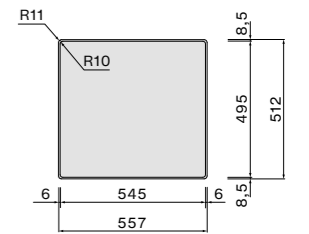

Vlakhouw

Inbouwmaat