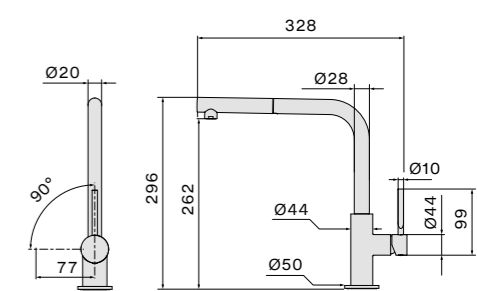

Chrome / Mat zwart