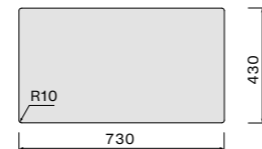

Como 70

- Hoogwaardig RVS AISI 304 18/10
- Materiaaldikte 1 mm
- Binnen radius 12 mm
- Geborsteld RVS
- Diepte spoelbak 200 mm
- Inclusief montageklemmen
- Verdekte overloop
- Naadloze Falmeac afvoerplug
- Demping in bakbodem

Afmetingen
Kast 80 cm
Buitenmaat 740 x 440 mm
Afmeting bak
700 x 400 mm
Diepte bak 200 mm

Accessoires zie pagina 62

Como 50

- Hoogwaardig RVS AISI 304 18/10
- Materiaaldikte 1 mm
- Binnen radius 12 mm
- Geborsteld RVS
- Diepte spoelbak 200 mm
- Inclusief montageklemmen
- Verdekte overloop
- Naadloze Falmeac afvoerplug
- Demping in bakbodem

Afmetingen
Kast 60 cm
Buitenmaat 540 x 440 mm
Afmeting bak
500 x 400 mm
Diepte bak 200 mm

Accessoires zie pagina 62

Technische tekening

Code en afwerking

Type installatie
Code
COMO70
Afwerking
RVS AISI 304

Vlakkbouw

Inbouwmaat

Type installatie
Code
COMO70
Afwerking
RVS AISI 304

Opbouw

Voorgestelde combinatie

Pure steel collectie

Trevi collectie

Type installatie
Code
COMO70
Afwerking
RVS AISI 304

Onderbouw

Technische tekening

Code en afwerking

Type installatie
Code
COMO50
Afwerking
RVS AISI 304

Vlakkbouw

Inbouwmaat

Type installatie
Code
COMO50
Afwerking
RVS AISI 304

Opbouw

Voorgestelde combinatie

Pure steel collectie

Trevi collectie

Type installatie
Code
COMO50
Afwerking
RVS AISI 304

Onderbouw