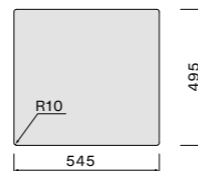

Garda 3118

- Hoogwaardig RVS AISI 304 18/10
- Materiaaldikte 1 mm
- Binnen radius 12 mm
- Geborsteld RVS
- Diepte spoelbak 200 mm
- Inclusief montageklemmen
- Verdekte overloop
- Naadloze Falmeac afvoerplug
- Damping in bakbodem
- Drukknop voor korfplug

Afmetingen
Kast 60 cm
Buitenmaat 555 x 510 mm
Afmeting bak
310 x 400 / 180 x 400 mm
Diepte bak 200 / 170 mm

Accessoires zie pagina 62

Garda 1831

- Hoogwaardig RVS AISI 304 18/10
- Materiaaldikte 1 mm
- Binnen radius 12 mm
- Geborsteld RVS
- Diepte spoelbak 200 mm
- Inclusief montageklemmen
- Verdekte overloop
- Naadloze Falmeac afvoerplug
- Damping in bakbodem
- Drukknop voor korfplug

Afmetingen
Kast 60 cm
Buitenmaat 555 x 510 mm
Afmeting bak
180 x 400 / 310 x 400 mm
Diepte bak 200 / 170 mm

Accessoires zie pagina 62

Technische tekening

Code en afwerking

Type installatie
Code
GARDA3118
Afwerking
RVS AISI 304

Vlakhouw

Inbouwmaat

Type installatie
Code
GARDA3118
Afwerking
RVS AISI 304

Opbouw

Voorgestelde combinatie

Pure steel
collectie

Trevi
collectie

Technische tekening

Code en afwerking

Type installatie
Code
GARDA1831
Afwerking
RVS AISI 304

Vlakhouw

Inbouwmaat

Type installatie
Code
GARDA1831
Afwerking
RVS AISI 304

Opbouw

Voorgestelde combinatie

Pure steel
collectie

Trevi
collectie