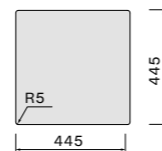

Iseo 40 Zwart

- Ceramix materiaal
- 6 mm dikke rand
- Diepte spoelbak 200 mm
- Inclusief montage klemmen
- Verdekte overloop
- Verdekte afvoerplug

Afmetingen
Kast 45 cm
Buitenmaat 456 x 456 mm
Afmeting bak
400 x 400 mm
Diepte bak 200 mm

Accessoires zie pagina 62

Iseo 40 Wit

- Ceramix materiaal
- 6 mm dikke rand
- Diepte spoelbak 200 mm
- Inclusief montage klemmen
- Verdekte overloop
- Verdekte afvoerplug

Afmetingen
Kast 45 cm
Buitenmaat 456 x 456 mm
Afmeting bak
400 x 400 mm
Diepte bak 200 mm

Accessoires zie pagina 62

Technische tekening

Code en afwerking

Type installatie
Code
ISEO40BL
Afwerking
Ceramix materiaal

Opbouw

Type installatie
Code
ISEO40BL
Afwerking
Ceramix materiaal

Onderbouw

Technische tekening

Code en afwerking

Type installatie
Code
ISEO40W
Afwerking
Ceramix materiaal

Opbouw

Type installatie
Code
ISEO40W
Afwerking
Ceramix materiaal

Onderbouw

Voorgestelde combinatie

Voorgestelde combinatie