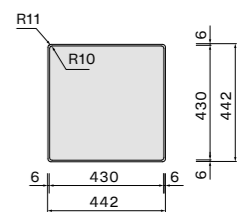

Vlakkbouw

Inbouwmaat