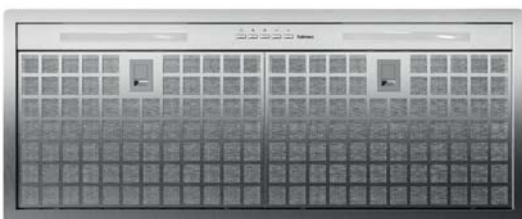

Europa Isola 175

Black

11 499,00

10 350,00

- Instalacja wyspowa • Stal lakierowana na czarny matowy
- Silnik 800m³/h, sterowanie elektroniczne 3 szybkości + boost
- Oświetlenie Dynamic and Dimmable Led Light (2700-5600 K) z funkcją ściemniacza
- Pochłanianie szczelinowe • Reling na prz ybory kuchenne • Dialogue System - możliwość sterowania okapem z poziomu płyty indukcyjnej Falmecc • Szklana półka - szkło Fumé • Pilot opcjonalny

Możliwość sterowania okapami z poziomu płyty indukcyjnej Falmec.

DYNAMIC AND DIMMABLE LED LIGHT

2700K 5600K

Płynna regulacja barwy oświetlenia z funkcją ściemniacza.

Szczegółowe informacje o produkcie Grupa Silnikowa Plus

GRUPA SILNIKOWA PLUS

- Instalacja podszafkowa- do zabudowy
- Stal inox (AISI 304) lub lakierowana na czarno lub biało
- Silnik 800m³/h, sterowanie elektroniczne 3 szybkości + boost
- Dynamic and Dimmable Led Light
- Sterowanie elektroniczne
- Dialogue System - możliwość sterowania okapem z poziomu płyty indukcyjnej Falmec
- Pilot opcjonalny

Gr. Silnikowa Plus 50 Inox/Black/White	Gr. Silnikowa Plus 70 Inox/Black/White	Gr. Silnikowa Plus 105 Inox/Black/White
2 399,00 2 150,00	2 599,00 2 350,00	2 999,00 2 700,00

Możliwość sterowania okapami z poziomu płyty indukcyjnej Falmec.