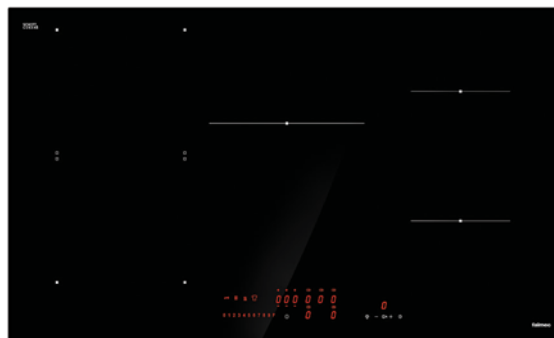

Gazowej: 63 cm / Elektrycznej: 52 cm

Plane 90 Black

4 099,00 PLN

Plane Isola 90 Black

5 749,00 PLN

Płyta indukcyjna 90

Sposób instalacji:

Nablatowy/Wpuszczany