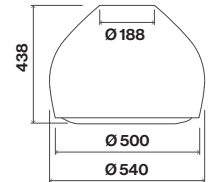

Okap lub Lampa SOPHIE CIRCLE.TECH

Możliwość sterowania okapami z poziomu płyty indukcyjnej Falmec.

Biały / Antracytowy / Cynowy /
Mosiądz antyczny / Miedź antyczna

DYNAMIC
LED LIGHT

2700K

5600K

SOPHIE CIRCLE.TECH

- Stal obrabiana/lakierowana
- Dynamic Led Light
- Wyciąg szczelinowy
- Sterowanie rotacyjne
- Dialogue System - możliwość sterowania okapem z poziomu płyty indukcyjnej Falmec
- Pilot opcjonalny

Sposób instalacji:

Wyspowy

Silnik i sterowanie

600 m³/h, rotacyjne, 3 szybkości

Oświetlenie

Dynamic Led Light - płynna regulacja temperatury światła (2700-5600 K)

Minimalna odległość od płyty grzewczej

Gazowej: 53 cm

Elektrycznej: 52 cm

Kolekcja SOPHIE

Kolekcja obejmuje okapy oraz lampy w kolorach antracytowym, białym, cynowym, miedzi antycznej oraz mosiądzu antycznego. Teraz możesz dowolnie dobrać zestaw do Twojego wnętrza, wykorzystując design okapu Sophie, dopasowując do niego wyjątkowe oświetlenie.

Przy zakupie dowolnego okapu Sophie wraz z płytą indukcyjną, lampy z kolekcji SOPHIE kupisz za **50% ceny!!!**

-50%

**Cena przy
zakupie zestawu**

Okapy Sophie Circle.Tech

Sophie Circle.Tech Isola 54 10 299,00 PLN
antracytowy 600 m³/h

Sophie Circle.Tech Isola 54 10 399,00 PLN
biały 600 m³/h

Sophie Circle.Tech Isola 54 11 499,00 PLN
cynowy 600 m³/h

Sophie Circle.Tech Isola 54 11 499,00 PLN
miedź antyczna 600 m³/h

Sophie Circle.Tech Isola 54 11 499,00 PLN
mosiądz antyczny 600 m³/h

pilot - opcjonalny 390,00 PLN

Lampy Sophie Ø22 cm

Lampa Sophie 22 antracytowa 2 400,00 PLN **1 200,00** PLN

Lampa Sophie 22 biała 2 600,00 PLN **1 300,00** PLN

Lampa Sophie 22 cynowa 2 900,00 PLN **1 450,00** PLN

Lampa Sophie 22 miedź antyczna 2 900,00 PLN **1 450,00** PLN

Lampa Sophie 22 mosiądz antyczny 2 900,00 PLN **1 450,00** PLN

Lampy Sophie Ø54 cm